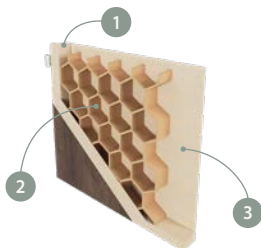

## KONSTRUKCE

1 rám je vyroben z MDF desky

2 (standard) výplň: "včelí pláštěv"

3 HDF deska

- skládací dveře se skládají ze složeného křídla a obkladu zdi na základě rámové a nastavitelné zárubně
- horní vodítko pro skládací dveře je dodáváno se zárubní určenou pro skládací dveře
- dveře skládací jsou dodávány jako univerzální dveřní křídlo (pro levou nebo pravou montáž)
- dveře skládací se skládají ze dvou úzkých křídel spojených skrytými zapuštěnými panty
- dveře skládací jsou namontovány spodní částí k podlaze a horní částí k vedení
- šířka jednokřídlých dveří: „60“ až „90“