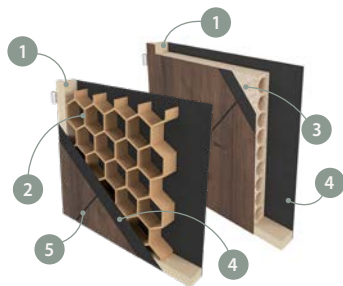

## KONSTRUKCE

- 1 rám je vyroben z MDF desky
- 2 (standard) výplň: "včelí plástev"
- 3 (možnost) výplň: "(nepovinné): dřevotřísková deska
- 4 černá HDF deska
- 5 frézování – „V“ o šířce 3 mm

- boční hrany a horní hrana jsou fóliované
- hrana v barvě křídla (STANDARD) nebo v černá matná barvě (možnost)
- ostrá hrana křídla (info – str. 104)
- dvoukřídlové dveře se skládají z falcové části a protifalce (str. 104)
- ořežšířka jednokřídlých dveří: „60“–„100“ / šířka dvoukřídlých dveří: „120“–„200“