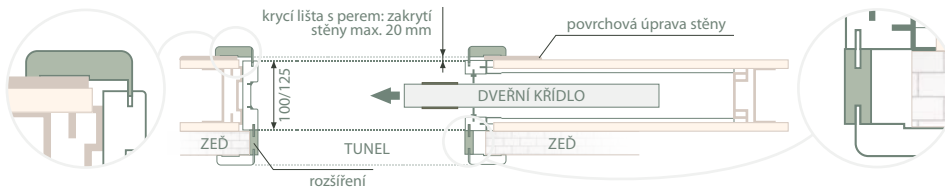

SCHÉMA UMÍSTĚNÍ RÁMOVÝCH NÁSTAVCŮ PRO POSUVNÝ SYSTÉM SKRYTÝ VE STĚNĚ

Standardně se nastavení na 20 mm provádí pomocí pera lišty.

Nastavení nad 20 mm se provádí rozšířením prvků zárubně tunel (příplatek).

KAZETOVÉ PRVKY

A – komplet nadpraží se záklopy / B – komplet stojná část se záklopy / C – dorazový sloupek se záklopy

ROZMĚRY PRVKŮ KAZETY (mm)
kaseta 100

a1	a2	a3	a4
19	50	25	10

b1	b2	b3	b4
19	33	7	10

c1	c2	c3	c4	c5
25	7	50	12	1988