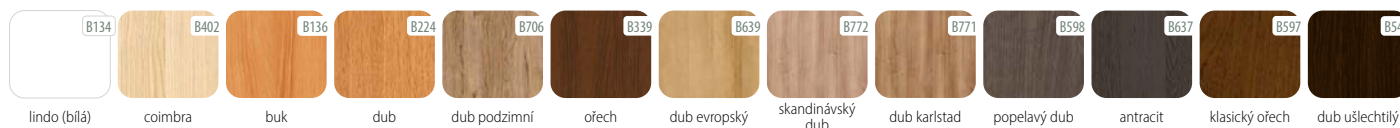

BARVY

ENDURO **

ENDURO 3D **