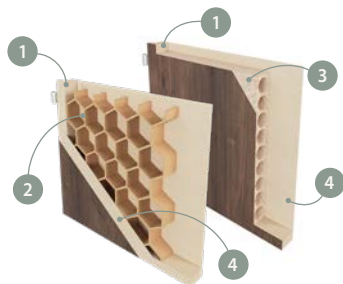

## KONSTRUKCE

- 1 rám je vyroben z MDF desky
- 2 (standard) výplň: "včelí plástev"
- 3 (možnost) výplň: "(nepovinné): dřevotřísková deska
- 4 HDF deska

- boční hrany a horní hrana jsou fóliované
- svislé hrany křídel jsou zaoblené (info – str 104)
- dvoukřídlové dveře se skládají z falcové části a protifalce (str. 104)
- ořechšířka jednokřídlých dveří: „60”–„100” / šířka dvoukřídlých dveří: „120”–„200”