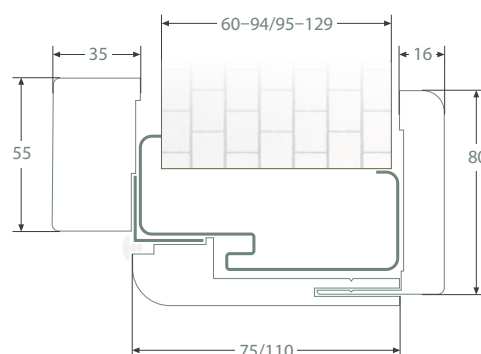

Zárubně pro tloušťku zdi větší než 130 mm se skládají ze dvou spojených prvků.

ŠÍŘKA OSTĚNÍ 130–199: prvka 85 mm

ŠÍŘKA OSTĚNÍ 200–269: prvka 155 mm