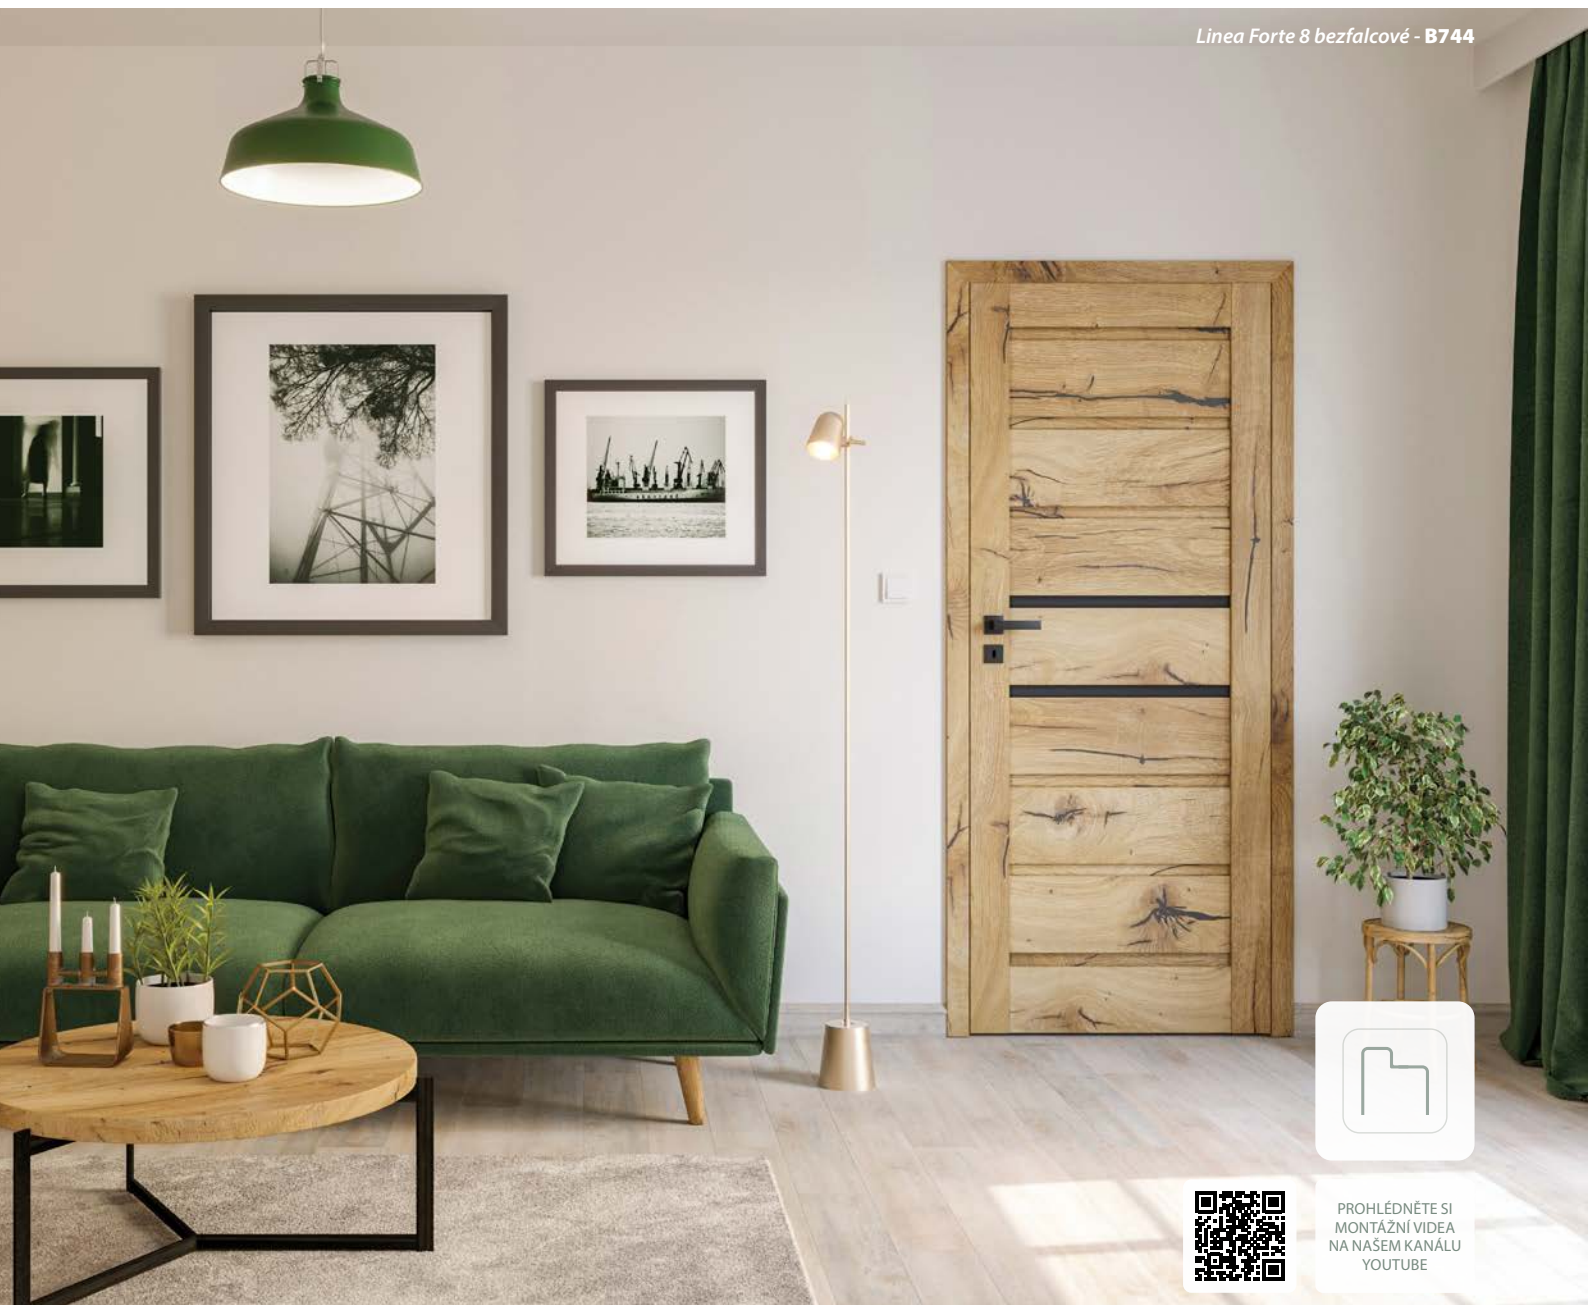

PROHLÉDNĚTE SI
MONTÁŽNÍ VIDEA
NA NAŠEM KANÁLU
YOUTUBE

CENÍK KŘÍDEL

	EUR bez DPH/s DPH	CZK bez DPH/s DPH
ENDURO/PLUS/3D	146,00 / 179,58	3784,00 / 4578,64
ECO-FORNIR/LAMINOLACK	161,00 / 198,03	4183,00 / 5061,43

CENA ZA DVEŘNÍ KŘÍDLO BEZ ZÁRUBNĚ A KLIKY

MOŽNOSTI KŘÍDLA

BARVY