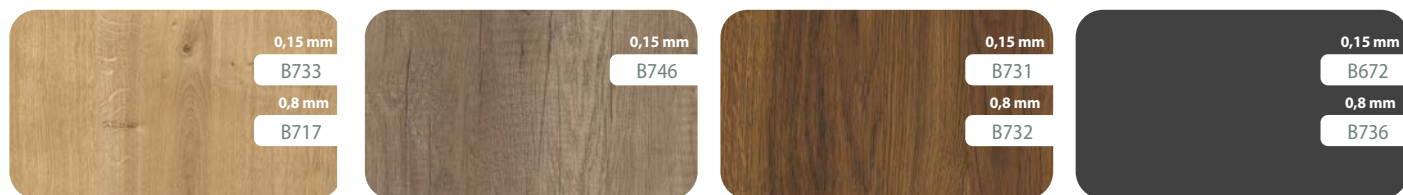

alpská bílá

polární borovice

perlově šedá

beton světlý

dub hamilton přírodní

dub nebraska šedý

dub charleston tmavě hnědý

diamantově šedá