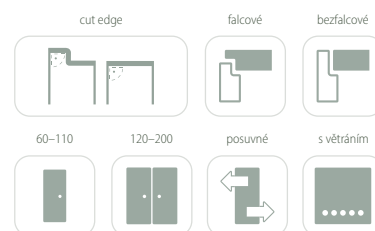

MOŽNOSTI KŘÍDLA