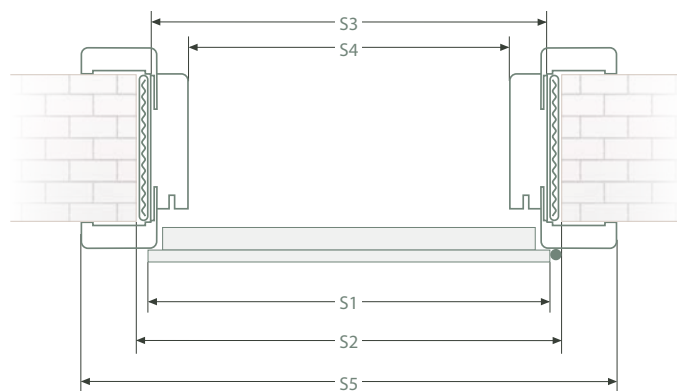

## ROZMĚRY

		jednokřídlé dveře (mm)					dvoukřídlé dveře (mm)									
		„60“	„70“	„80“	„90“	„100“	„120“	„130“	„140“	„150“	„160“	„170“	„180“	„190“	„200“	
<b>s1</b>	šířka křídla	644	744	844	944	1044	1278	1378	1478	1578	1678	1778	1878	1978	2078	
<b>s2</b>	šířka otvoru ve zdi	675	775	875	975	1075	1310	1410	1510	1610	1710	1810	1910	2010	2110	
<b>s3</b>	vnější šířka zárubně	645	745	845	945	1045	1280	1380	1480	1580	1680	1780	1880	1980	2080	
<b>s4</b>	světlá šířka zárubně	601	701	801	901	1001	1236	1336	1436	1536	1636	1736	1836	1936	2036	
<b>s5</b>	šířka překrytí zárubně s obložkou	60 mm <b>[ORS1]</b>	745	845	945	1045	1145	1380	1480	1580	1680	1780	1880	1980	2080	2180
		80 mm <b>[ORS8]</b>	785	885	985	1085	1185	1420	1520	1620	1720	1820	1920	2020	2120	2220
<b>h1</b>	výška dveřního křídla	1988														
<b>h2</b>	výška otvoru ve zdi	2008														
<b>h3</b>	vnější výška zárubně	1993														
<b>h4</b>	světlá výška zárubně	1971														
<b>h5</b>	výška překrytí zárubně s obložkou	60 mm <b>[ORS1]</b>	2043													
		80 mm <b>[ORS8]</b>	2063													