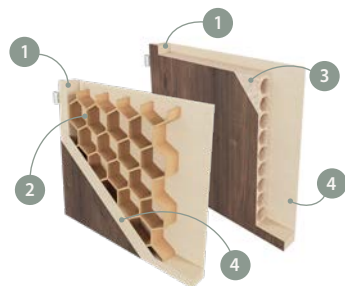

## KONSTRUKCE

- 1 rám je vyroben z MDF desky
- 2 (standard) výplň: "včelí plástev"
- 3 (možnost) výplň: "(nepovinné): dřevotřísková deska
- 4 HDF deska

- boční hrany a horní hrana jsou fóliované
- ostrá hrana křídla (info – str. 104)
- dvoukřídlové dveře se skládají z falcové části a protifalce (str. 104)
- ořezšířka jednokřídlových dveří: „60“–„100“ / šířka dvoukřídlových dveří: „120“–„200“
- U dvojitých bezfalcových dveří standardně okraje v barvě křídla a stříbrné kování. Na zakázku je však možné vyrobit je s okraji a kováčím v matné černé barvě. V takovém případě kontaktujte naše oddělení zákaznického servisu.