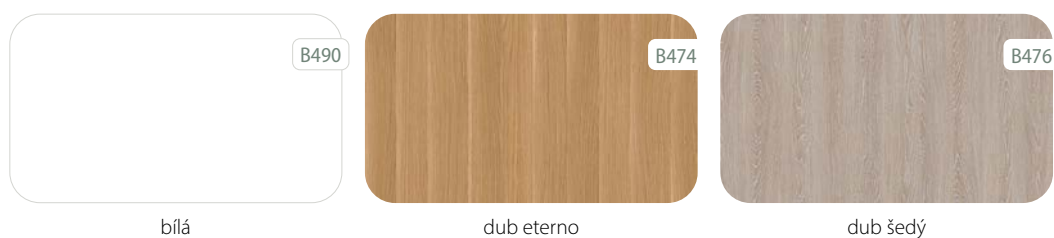

ECO-FORNIR ●●●○○

Třída pokrytí ECO-FORNIR: vysoce kvalitní povlaky v moderních barvách, které se vyznačují vynikající trvanlivostí.

bílá

dub eterno

dub šedý

LAMINOLACK ●●●●○

Třída pokrytí LAMINOLACK: vysoce kvalitní polymerová fólie se vyznačuje vynikajícími pevnostními vlastnostmi.