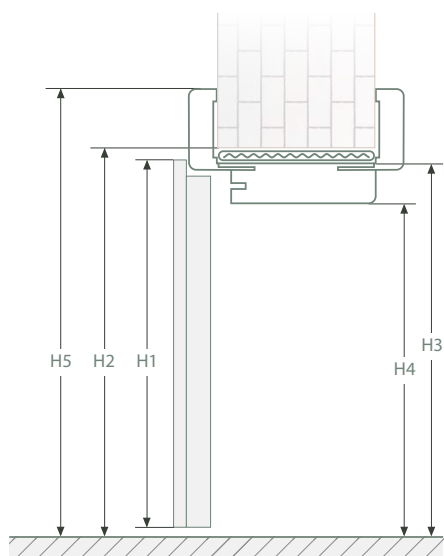

## ROZMĚRY

		jednokřídlé dveře (mm)					dvoukřídlé dveře (mm)									
		„60“	„70“	„80“	„90“	„100“	„120“	„130“	„140“	„150“	„160“	„170“	„180“	„190“	„200“	
<b>s1</b>	šířka křídla	644	744	844	944	1044	1278	1378	1478	1578	1678	1778	1878	1978	2078	
<b>s2</b>	šířka otvoru ve zdi	675	775	875	975	1075	1310	1410	1510	1610	1710	1810	1910	2010	2110	
<b>s3</b>	vnější šířka zárubně	645	745	845	945	1045	1280	1380	1480	1580	1680	1780	1880	1980	2080	
<b>s4</b>	světlá šířka zárubně	601	701	801	901	1001	1236	1336	1436	1536	1636	1736	1836	1936	2036	
<b>s5</b>	šířka překrytí zárubně s obložkou	60 mm <b>[ORS1]</b>	745	845	945	1045	1145	1380	1480	1580	1680	1780	1880	1980	2080	2180
		80 mm <b>[ORS8]</b>	785	885	985	1085	1185	1420	1520	1620	1720	1820	1920	2020	2120	2220
<b>h1</b>	výška dveřního křídla	1988														
<b>h2</b>	výška otvoru ve zdi	2008														
<b>h3</b>	vnější výška zárubně	1993														
<b>h4</b>	světlá výška zárubně	1971														
<b>h5</b>	výška překrytí zárubně s obložkou	60 mm <b>[ORS1]</b>	2043													
		80 mm <b>[ORS8]</b>	2063													