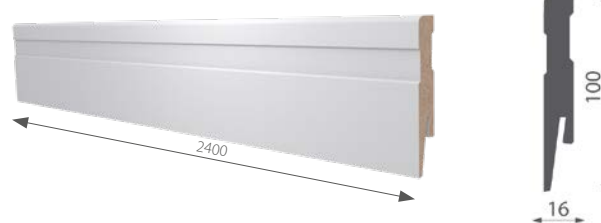

MODEL P130

rozměr (mm): 100 x 16 x 2400

Cena za komplet	EUR bez DPH /s DPH	CZK bez DPH /s DPH
Povrch bílý (pro malování)	8,00 / 9,84	213,00 / 257,73
Povrch ENDURO – bílá B134