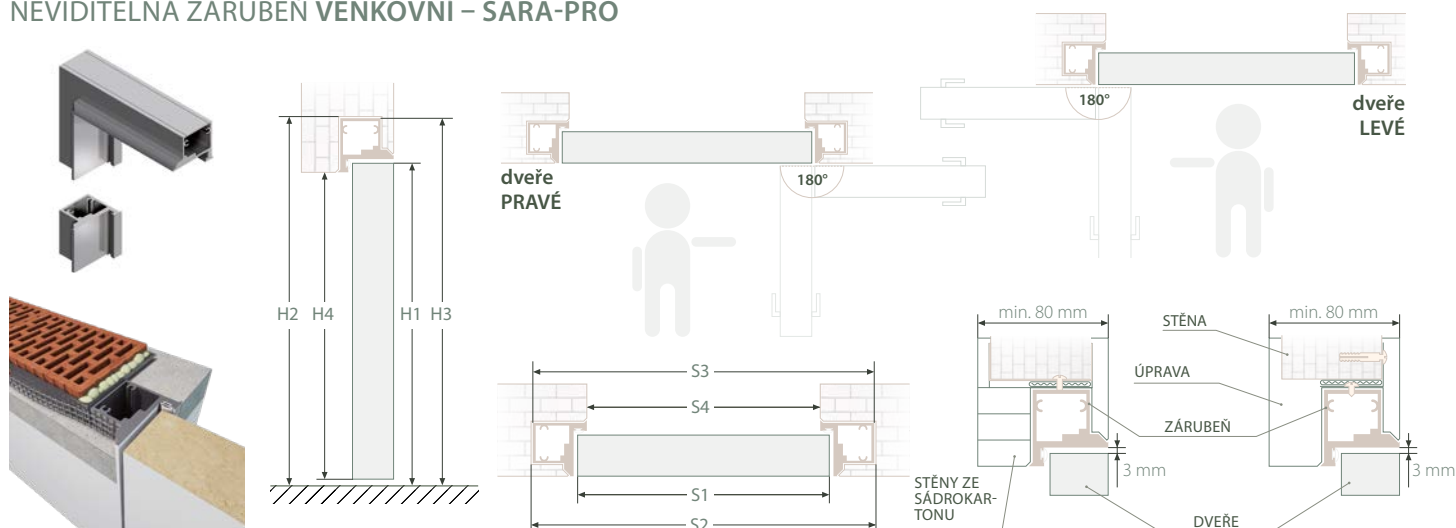

NEVIDITELNÁ ZÁRUBEŇ VENKOVNÍ – SARA-PRO