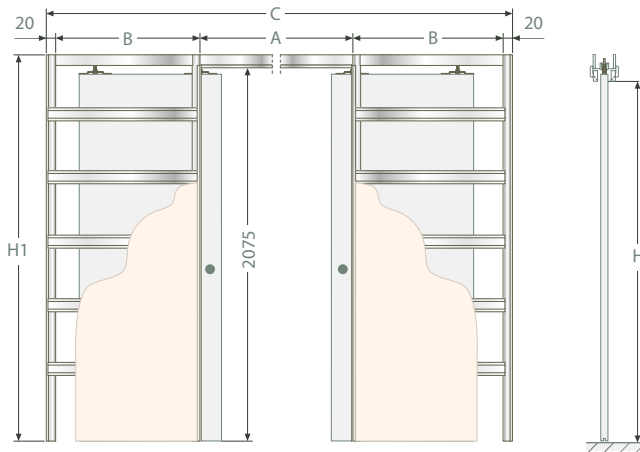

SCHÉMA UMÍSTĚNÍ PRVKU ZÁRUBNĚ PRO POSUVNÝ SYSTÉM VE ZDI – DVOUKŘÍDLOVÉ DVEŘE

DVOUKŘÍDLÉ DVEŘE (mm)				KŘÍDLO (mm)		
L x H	C x H1	A	B	šířka ostění	šířka	výška
1224 x 2010	2610 x 2120	1290	640	100–125	644	2040
1424 x 2010	3010 x 2120	1490	740		744	
1624 x 2010	3410 x 2120	1690	840		844	
1824 x 2010	3810 x 2120	1890	940		944	
2024 x 2010	4210 x 2120	2090	1040		1044	

H – světlá výška; H1 – výška kazety; L – světlá šířka; C – šířka kazety