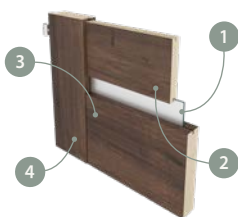

## KONSTRUKCE

- |   |   |
|---|---|
| 1 | výplňový prvek (v závislosti na modelu):<br>kalené sklo – 4 mm<br>dveřní panel – 4 mm |
| 2 | výplňový prvek: dveřní panel – 22 mm  |
| 3 | spodní rám - MDF deska  |
| 4 | svislý rám – MDF deska  |
- boční hrany a horní hrana jsou fóliované
  - svislé hrany křídel jsou zaoblené (info – str 104)
  - dvoukřídlové dveře se skládají z falcové části a protifalce (str. 104)
  - šířka jednokřídlových dveří: „60“–„100“ / šířka dvoukřídlových dveří: „120“–„200“