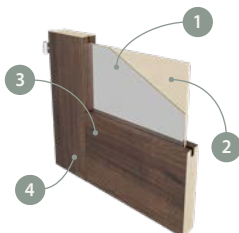

## BARVY

Mirror 1 – lustro od strany ościeżnicy

Mirror 1 – dveřní panel od strany zawiasów

Mirror 2 – dveřní panel od strany ościeżnicy

Mirror 2 – lustro od strony zawiasów

## KONSTRUKCE

- 1 výplňový prvek: lustro – 4 mm
- 2 výplňový prvek: dveřní panel – 6 mm
- 3 spodní rám - MDF deska
- 4 svislý rám – MDF deska

- boční hrany a horní hrana jsou fóliované
- svislé hrany křídel jsou zaoblené (info – str 104)
- dvoukřídlové dveře se skládají z falcové části a protifalce (str. 104)
- šířka jednokřídlých dveří: „60“–„100“ / šířka dvoukřídlých dveří: „120“–„200“