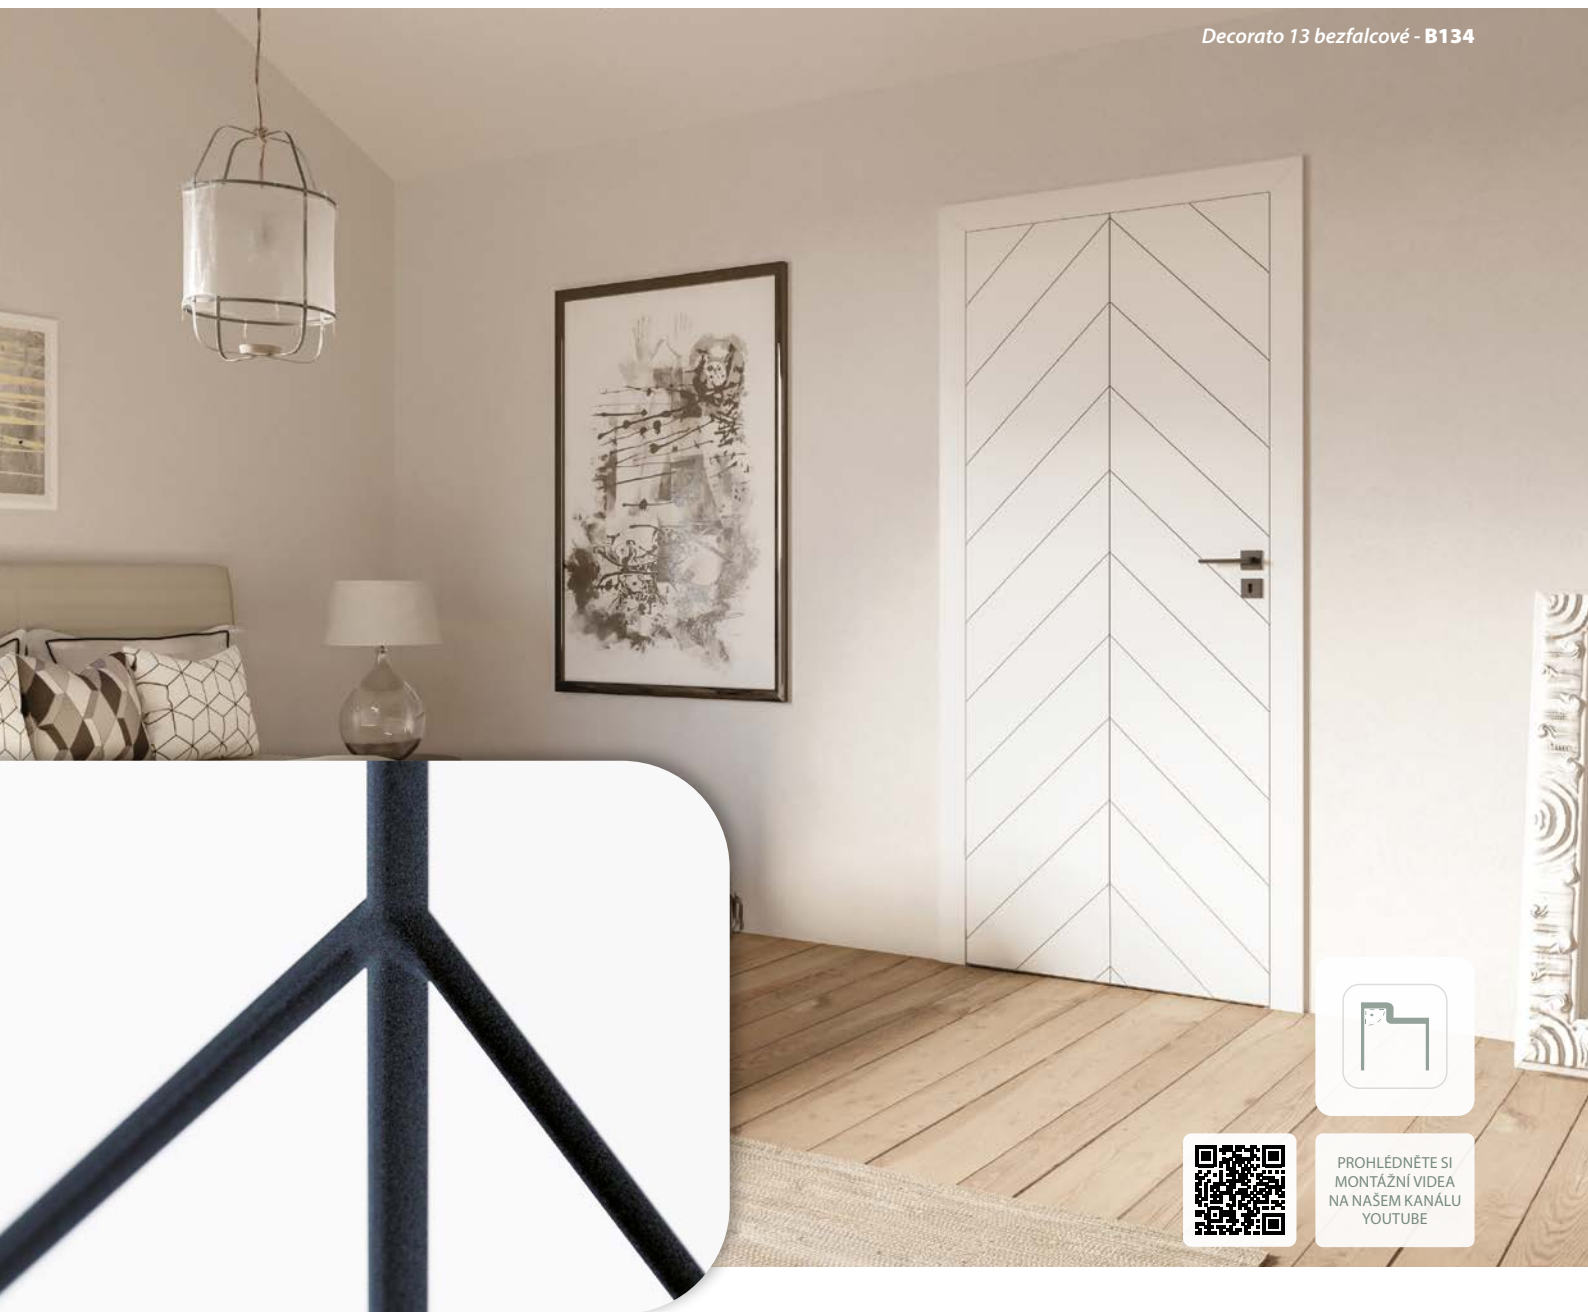

PROHLÉDNĚTE SI
MONTÁŽNÍ VIDEA
NA NAŠEM KANÁLU
YOUTUBE

CENÍK KŘÍDEL

	EUR bez DPH/s DPH	CZK bez DPH/s DPH
ENDURO/PLUS/3D	141,00 / 173,43	3651,00 / 4417,71
LAMINOLACK	172,00 / 211,56	4449,00 / 5383,29

CENA ZA DVEŘNÍ KŘÍDLO BEZ ZÁRUBNĚ A KLIKY

MOŽNOSTI KŘÍDLA

BARVY