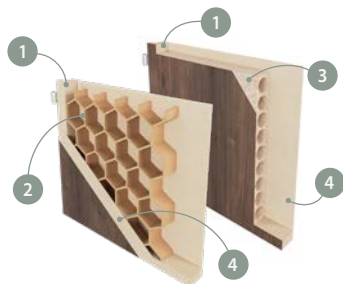

## KONSTRUKCE

- 1 rám je vyroben z MDF desky
- 2 (standard) výplň: "včelí plástev"
- 3 (možnost) výplň: "(nepovinné): dřevotřísková deska
- 4 HDF deska

- boční hrany a horní hrana jsou fóliované
- svislé hrany křídel jsou zaoblené (info – str 104)
- dvoukřídlové dveře se skládají z falcové části a protifalce (str. 104)
- ořechšířka jednokřídlých dveří: „60“–„100“ / šířka dvoukřídlých dveří: „120“–„200“