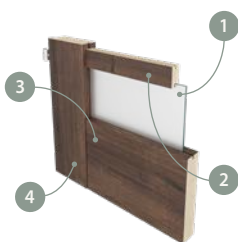

## KONSTRUKCE

- 1 výplňový prvek (v závislosti na modelu):  
kalené sklo – 4 mm  
dveřní panel – 10 mm
- 2 výplňový prvek: dveřní panel – 35 mm
- 3 spodní rám - MDF deska
- 4 svislý rám – MDF deska

- boční hrany a horní hrana jsou fóliované
- svislé hrany křídel jsou zaoblené (info – str 104)
- dvoukřídlové dveře se skládají z falcové části a protifalce (str. 104)
- šířka jednokřídlých dveří: „60“–„100“ / šířka dvoukřídlých dveří: „120“–„200“