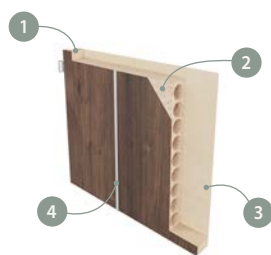

## KONSTRUKCE

- 1 rám je vyroben z MDF desky
- 2 (standard) výplň: "(nepovinné): dřevotřísková deska
- 3 HDF deska
- 4 vložka: hliníkový pásek – 8 mm

- boční hrany a horní hrana jsou fóliované
- svislé hrany křídel jsou zaoblené (info – str. 104)
- dvoukřídlové dveře se skládají z falcové části a protifalce (str. 104)
- ořechšířka jednokřídlých dveří: „60“–„100“ / šířka dvoukřídlých dveří: „120“–„200“
- hliníková vložka vyčnívá nad povrch křídla