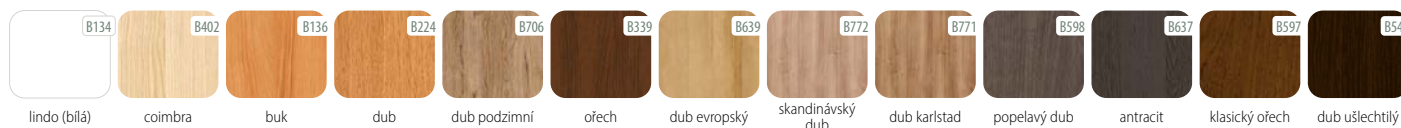

BARVY

ENDURO **