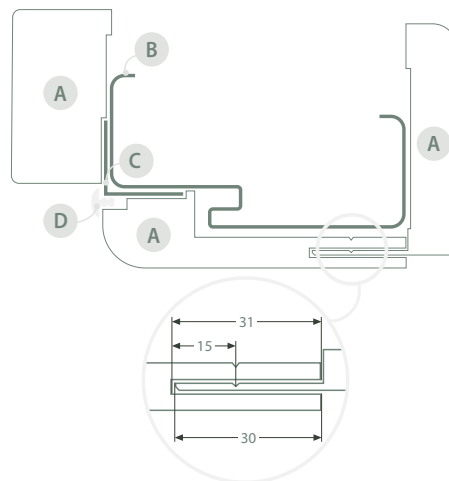

System pro obklad

KOVOVÉ ZÁRUBNĚ [ORS5]