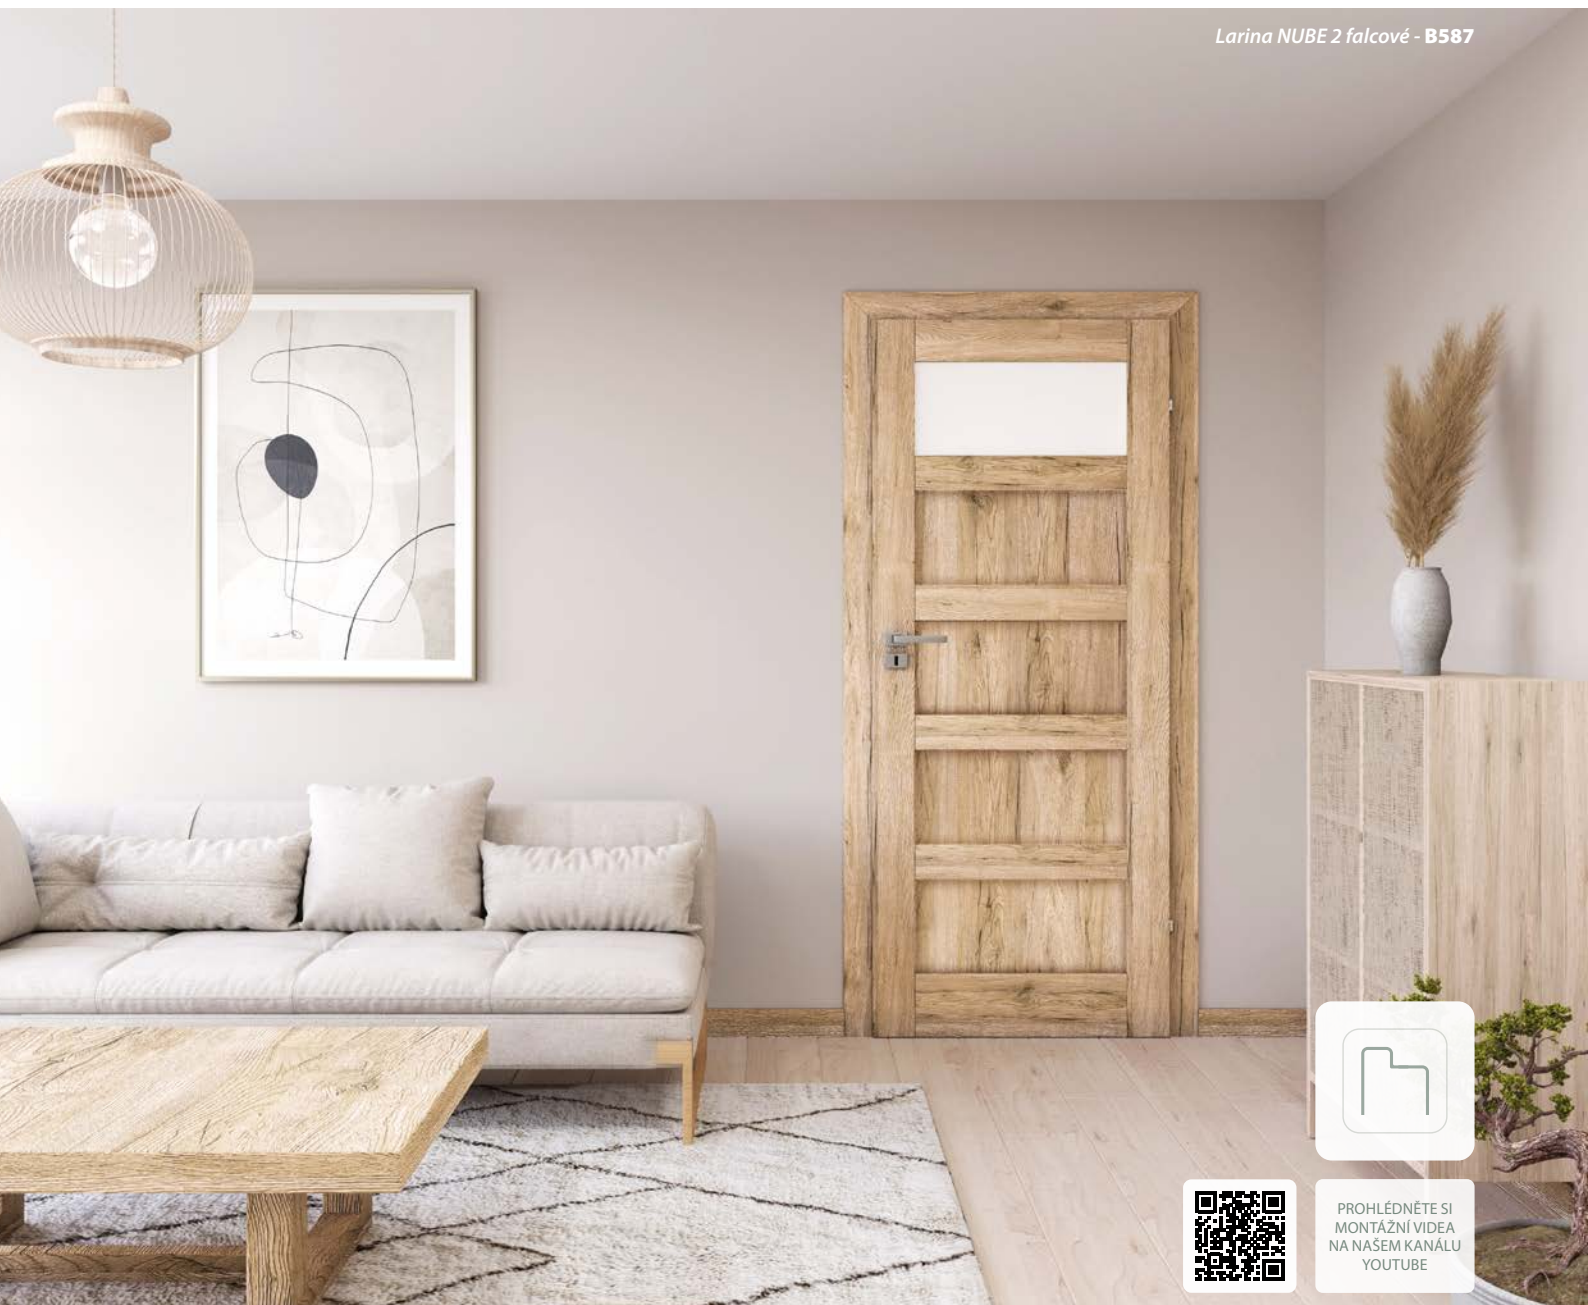

PROHLÉDNĚTE SI
MONTÁŽNÍ VIDEA
NA NAŠEM KANÁLU
YOUTUBE

CENÍK KŘÍDEL

	EUR bez DPH/s DPH	CZK bez DPH/s DPH
ENDURO/PLUS/3D	133,00 / 163,59	3451,00 / 4175,71
ECO-FORNIR/LAMINOLACK	148,00 / 182,04	3850,00 / 4658,50

CENA ZA DVEŘNÍ KŘÍDLO BEZ ZÁRUBNĚ A KLIKY

MOŽNOSTI KŘÍDLA

BARVY