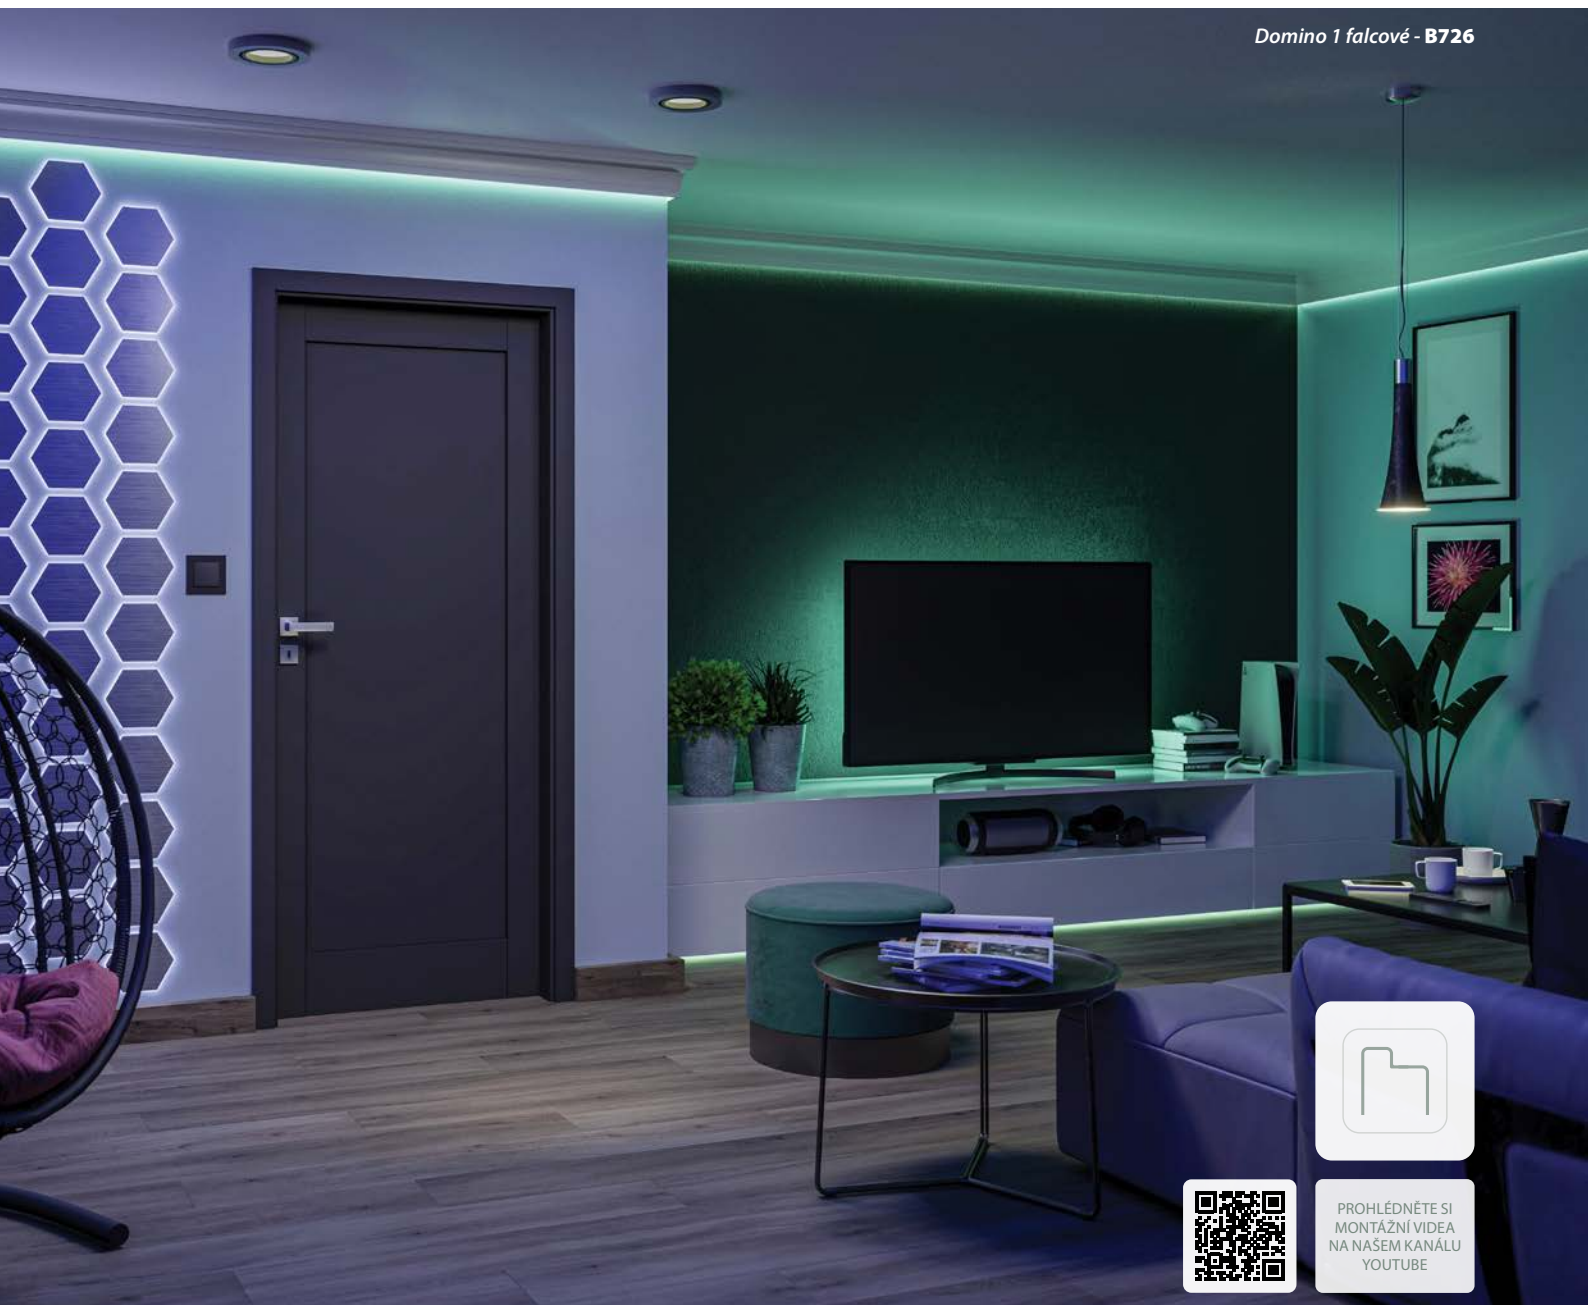

PROHLÉDNĚTE SI
MONTÁŽNÍ VIDEA
NA NAŠEM KANÁLU
YOUTUBE

CENÍK KŘÍDEL

	EUR bez DPH/s DPH	CZK bez DPH/s DPH
ENDURO/PLUS/3D	133,00 / 163,59	3451,00 / 4175,71
ECO-FORNIR/LAMINOLACK	148,00 / 182,04	3850,00 / 4658,50

CENA ZA DVEŘNÍ KŘÍDLO BEZ ZÁRUBNĚ A KLIKY

MOŽNOSTI KŘÍDLA

BARVY