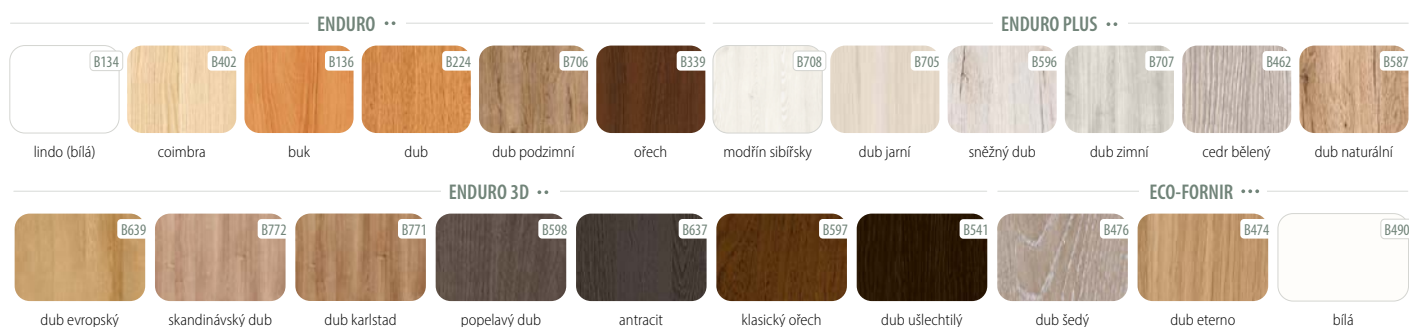

MOŽNOSTI KŘÍDLA

BAREVNOST