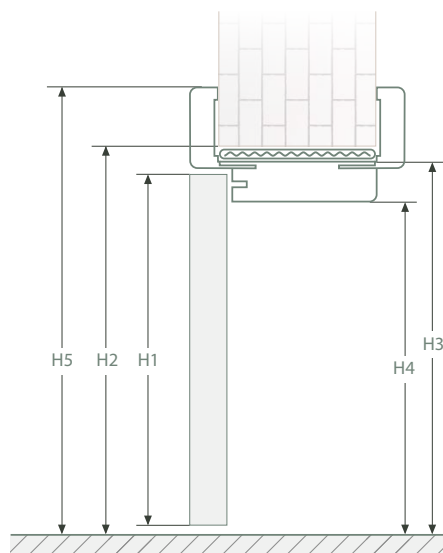

ROZMĚRY

		jednokřídlé dveře (mm)					zhotovení dvoukřídlých dveří (mm)									
		„60“	„70“	„80“	„90“	„100“	„120“	„130“	„140“	„150“	„160“	„170“	„180“	„190“	„200“	
s1	šířka křídla	618	718	818	918	1018	1239	1339	1439	1539	1639	1739	1839	1939	2039	
s2	šířka otvoru ve zdi	674	774	874	974	1074	1294	1394	1494	1594	1694	1794	1894	1994	2094	
s3	vnější šířka zárubně	644	744	844	944	1044	1264	1364	1464	1564	1664	1764	1864	1964	2064	
s4	světla šířka zárubně	600	700	800	900	1000	1220	1320	1420	1520	1620	1720	1820	1920	2020	
s5	šířka překrytí zárubně s obložkou	60 mm [ORS7]	744	844	944	1044	1144	1364	1464	1564	1664	1764	1864	1964	2064	2164
		80 mm [ORS10]	784	884	984	1084	1184	1404	1504	1604	1704	1804	1904	2004	2104	2204
		80 mm [ORS4]														
h1	výška dveřního křídla	1975														
h2	výška otvoru ve zdi	2008														
h3	vnější výška zárubně	1993														
h4	světla výška zárubně	1971														
h5	výška překrytí zárubně s obložkou	60 mm [ORS7]	2043													
		80 mm [ORS10]	2063													
		80 mm [ORS4]