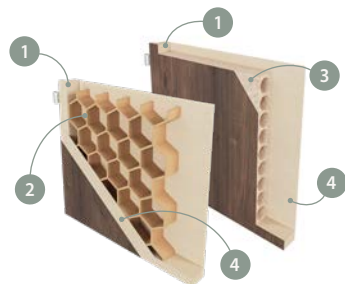

## KONSTRUKCE

- 1 rám je vyroben z MDF desky
- 2 (standard) výplň: "včelí plástev"
- 3 (možnost) výplň: "(nepovinné): dřevotřísková deska
- 4 HDF deska

- boční hrany a horní hrana jsou fóliované
- svislé hrany křídel jsou zaoblené (info – str 104)
- dvoukřídlové dveře se skládají z falcové části a protifalce (str. 104)
- ořechšířka jednokřídlých dveří: „60”–„100” / šířka dvoukřídlých dveří: „120”–„200”