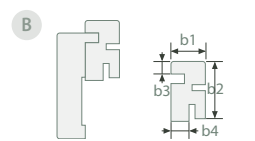

SCHÉMA UMÍSTĚNÍ PRVKU ZÁRUBNĚ PRO POSUVNÝ SYSTÉM VE ZDI – JEDNOKŘÍDLÉ DVEŘE

JEDNOKŘÍDLÉ DVEŘE (mm)				KŘÍDLO (mm)		
L x H	C x H1	A	B	šířka ostění	šířka	výška
610 x 2010	1346 x 2120	670	640	100–125	644	2040
710 x 2010	1546 x 2120	770	740		744	
810 x 2010	1746 x 2120	870	840		844	
910 x 2010	1946 x 2120	970	940		944	
1010 x 2010	2146 x 2120	1070	1040		1044	

H – světlá výška; H1 – výška kazety; L – světlá šířka; C – šířka kazety

SCHÉMA UMÍSTĚNÍ PRVKU ZÁRUBNĚ PRO POSUVNÝ SYSTÉM VE ZDI – DVOUKŘÍDLOVÉ DVEŘE

DVOUKŘÍDLÉ DVEŘE (mm)				KŘÍDLO (mm)		
L x H	C x H1	A	B	šířka ostění	šířka	výška
1224 x 2010	2610 x 2120	1290	640	100–125	644	2040
1424 x 2010	3010 x 2120	1490	740		744	
1624 x 2010	3410 x 2120	1690	840		844	
1824 x 2010	3810 x 2120	1890	940		944	
2024 x 2010	4210 x 2120	2090	1040		1044	

H – světlá výška; H1 – výška kazety; L – světlá šířka; C – šířka kazety

SCHÉMA UMÍSTĚNÍ RÁMOVÝCH NÁSTAVCŮ PRO POSUVNÝ SYSTÉM SKRYTÝ VE STĚNĚ

Standardně se nastavení na 20 mm provádí pomocí pera lišty.

Nastavení nad 20 mm se provádí rozšířením prvků zárubně tunel (příplatek).

KAZETOVÉ PRVKY

A – komplet nadpraží se záklopy / B – komplet stojná část se záklopy / C – dorazový sloupek se záklopy

ROZMĚRY PRVKŮ KAZETY (mm)
kaseta 100

a1	a2	a3	a4
19	50	25	10

b1	b2	b3	b4
19	33	7	10

c1	c2	c3	c4	c5
25	7	50	12	1988