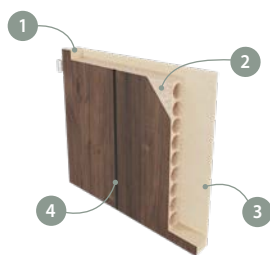

## KONSTRUKCE

- 1 rám je vyroben z MDF desky
- 2 (standard) výplň: "(nepovinné): dřevotřísková deska
- 3 HDF deska
- 4 intarzie: hliníkový pásek – 8 mm

- boční hrany a horní hrana jsou fóliované
- ostrá hrana křídla (info – str. 104)
- dvoukřídlové dveře se skládají z falcové části a protifalce (str. 104)
- otečšířka jednokřídlových dveří: „60“–„100“ / šířka dvoukřídlových dveří: „120“–„200“
- hliníková intarzie lícuje s povrchem křídla