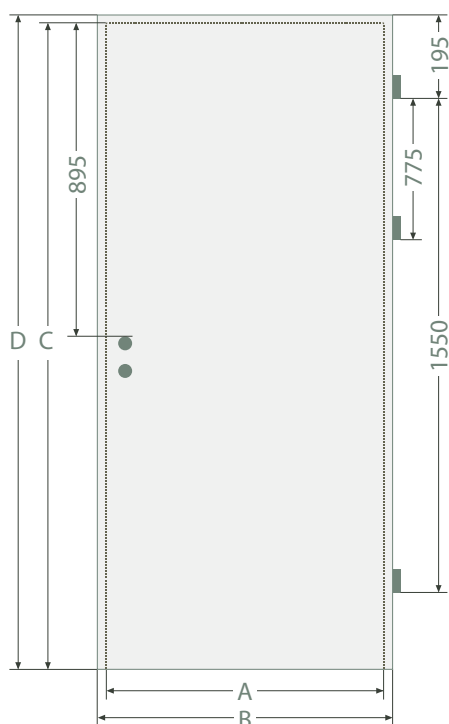

Technické informace

ROZMĚRY KŘÍDEL

	„60“	„70“	„80“	„90“	„100“
A	618	718	818	918	1018
B	644	744	844	944	1044
C	1975				
D	1988				

A a C — vnější rozměry bezfalcových křídel;
B a D — vnější rozměry falcovaných a posuvných křídel.