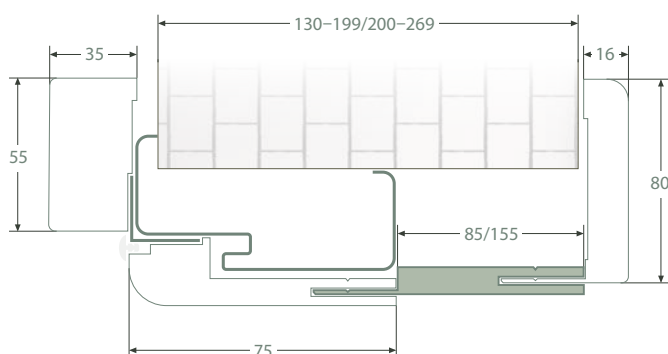

Zárubně pro tloušťku zdi větší než 130 mm se skládají ze dvou spojených prvků.

ŠÍŘKA OSTĚNÍ 130–199: prvka 85 mm

ŠÍŘKA OSTĚNÍ 200–269: prvka 155 mm