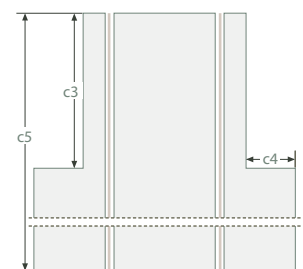

SCHÉMA UMÍSTĚNÍ PRVKU ZÁRUBNĚ PRO POSUVNÝ SYSTÉM VE ZDI – JEDNOKŘÍDLÉ DVEŘE

JEDNOKŘÍDLÉ DVEŘE (mm)				KŘÍDLO (mm)		
L x H	C x H1	A	B	šířka ostění	šířka	výška
610 x 2010	1346 x 2120	670	640	100–125	644	2040
710 x 2010	1546 x 2120	770	740		744	
810 x 2010	1746 x 2120	870	840		844	
910 x 2010	1946 x 2120	970	940		944	
1010 x 2010	2146 x 2120	1070	1040		1044	

H – světlá výška; H1 – výška kazety; L – světlá šířka; C – šířka kazety

SCHÉMA UMÍSTĚNÍ PRVKU ZÁRUBNĚ PRO POSUVNÝ SYSTÉM VE ZDI – DVOUKŘÍDLOVÉ DVEŘE

DVOUKŘÍDLÉ DVEŘE (mm)				KŘÍDLO (mm)		
L x H	C x H1	A	B	šířka ostění	šířka	výška
1224 x 2010	2610 x 2120	1290	640	100–125	644	2040
1424 x 2010	3010 x 2120	1490	740		744	
1624 x 2010	3410 x 2120	1690	840		844	
1824 x 2010	3810 x 2120	1890	940		944	
2024 x 2010	4210 x 2120	2090	1040		1044	

H – světlá výška; H1 – výška kazety; L – světlá šířka; C – šířka kazety

SCHÉMA UMÍSTĚNÍ RÁMOVÝCH NÁSTAVCŮ PRO POSUVNÝ SYSTÉM SKRYTÝ VE STĚNĚ

Standardně se nastavení na 20 mm provádí pomocí pera lišty.

Nastavení nad 20 mm se provádí rozšířením prvků zárubně tunel (příplatek).

KAZETOVÉ PRVKY

A – komplet nadpraží se záklopy / B – komplet stojná část se záklopy / C – dorazový sloupek se záklopy

ROZMĚRY PRVKŮ KAZETY (mm)
kaseta 100

a1	a2	a3	a4
19	50	25	10

b1	b2	b3	b4
19	33	7	10

c1	c2	c3	c4	c5
25	7	50	12	1988