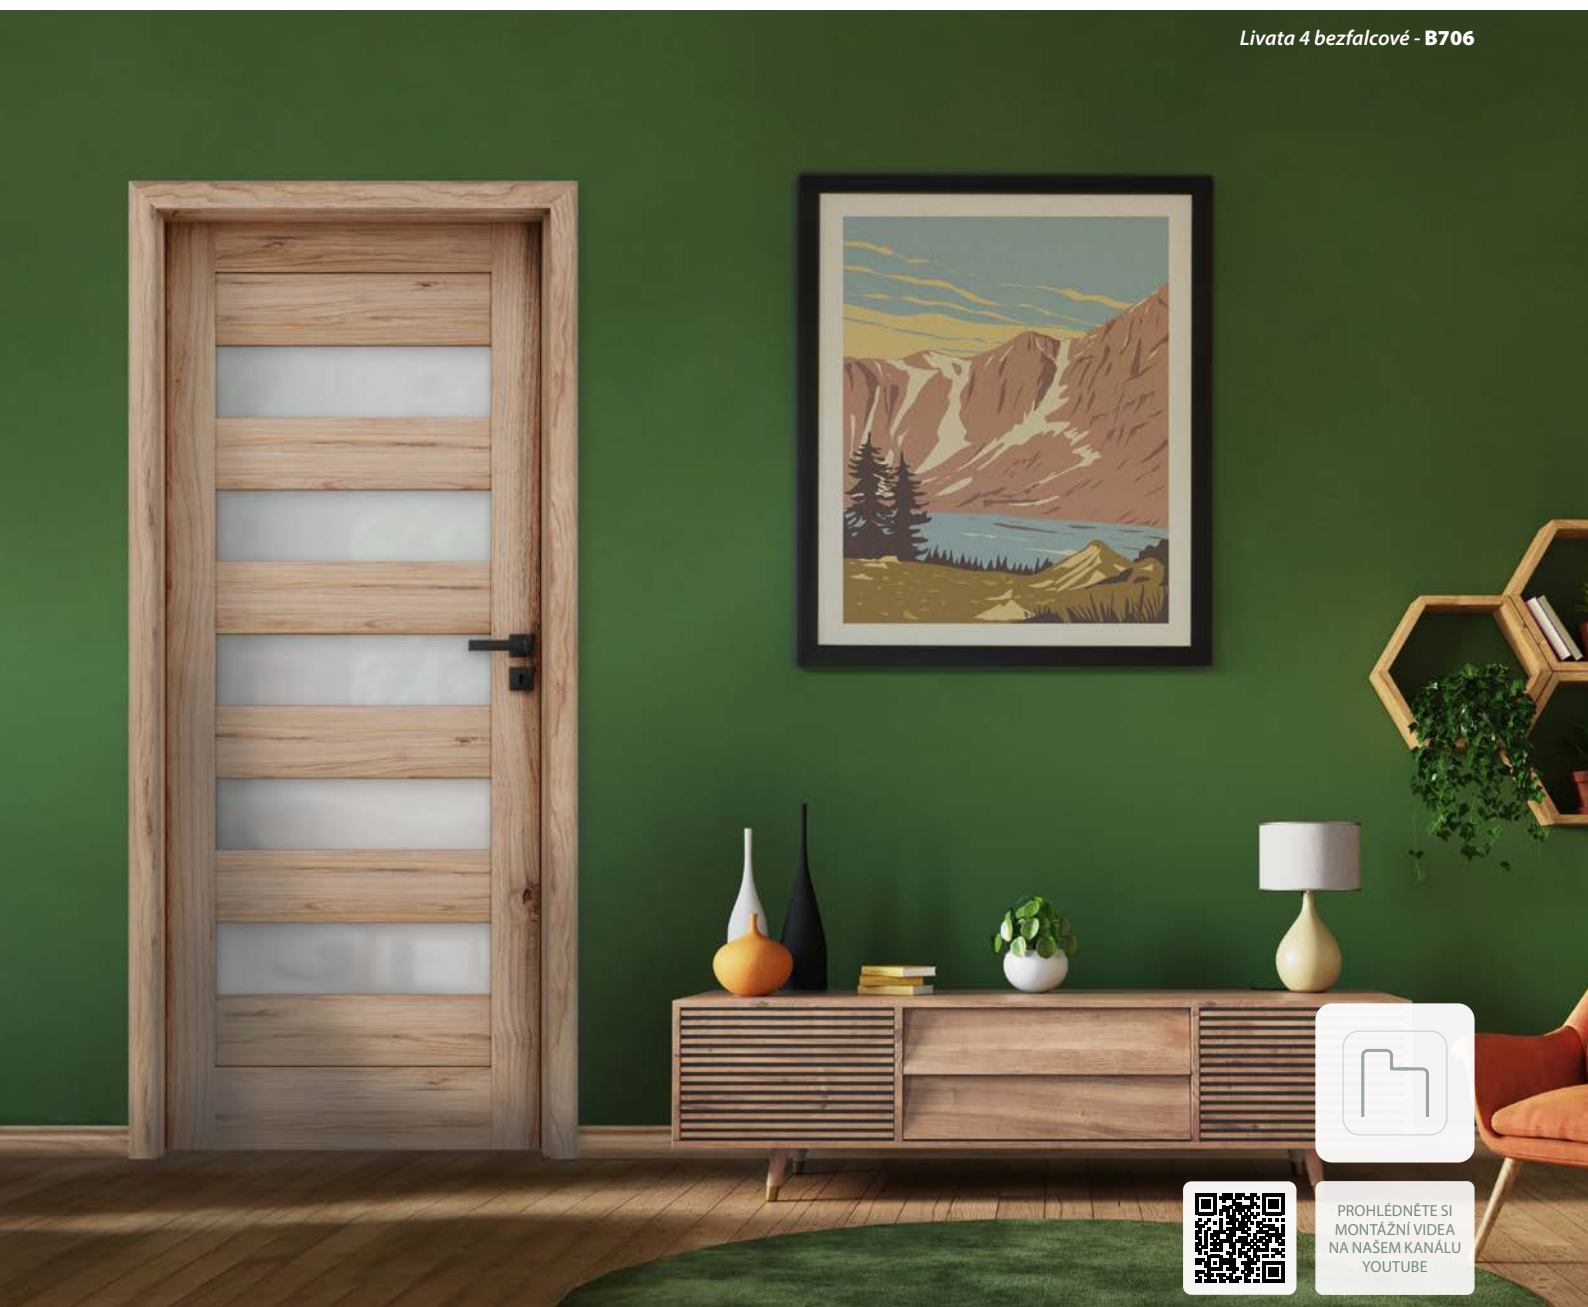

## SKLO

BEZ DOPLATKU

SATINATO

lesklá strana skla na straně závěsu

DESTINO UNICO - SKLENĚNÉ VLOŽKY::

RAL 7015

RAL 9005

RAL 9005 soft