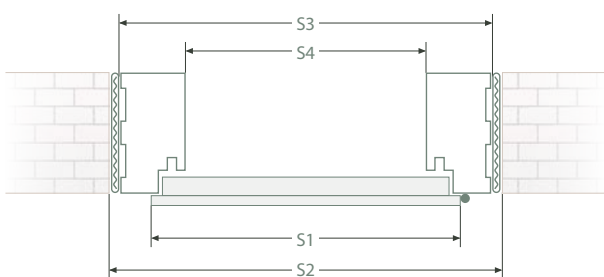

ROZMĚRY

		jednokřídlé dveře (mm)					dvoukřídlé dveře (mm)								
		„60“	„70“	„80“	„90“	„100“	„120“	„130“	„140“	„150“	„160“	„170“	„180“	„190“	„200“
s1	šířka křídla	644	744	844	944	1044	1278	1378	1478	1578	1678	1778	1878	1978	2078
s2	šířka otvoru ve zdi	719	819	919	1019	1119	1354	1454	1554	1654	1754	1854	1954	2054	2154
s3	vnější šířka zárubně	689	789	889	989	1089	1324	1424	1524	1624	1724	1824	1924	2024	2124
s4	světlá šířka zárubně	601	701	801	901	1001	1236	1336	1436	1536	1636	1736	1836	1936	2036
h1	výška dveřního křídla	1988													
h2	výška otvoru ve zdi	2030													
h3	vnější výška zárubně	2015													
h4	světlá výška zárubně	1971