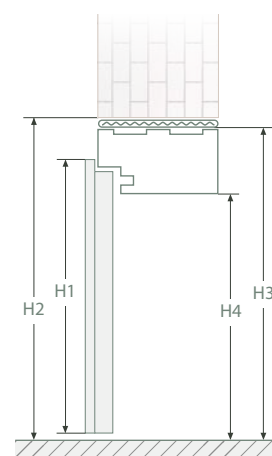

ROZMĚRY

		jednokřídlé dveře (mm)					dvoukřídlé dveře (mm)								
		„60“	„70“	„80“	„90“	„100“	„120“	„130“	„140“	„150“	„160“	„170“	„180“	„190“	„200“
s1	šířka křídla	644	744	844	944	1044	1278	1378	1478	1578	1678	1778	1878	1978	2078
s2	šířka otvoru ve zdi	719	819	919	1019	1119	1354	1454	1554	1654	1754	1854	1954	2054	2154
s3	vnější šířka zárubně	689	789	889	989	1089	1324	1424	1524	1624	1724	1824	1924	2024	2124
s4	světlá šířka zárubně	601	701	801	901	1001	1236	1336	1436	1536	1636	1736	1836	1936	2036
h1	výška dveřního křídla	1988													
h2	výška otvoru ve zdi	2030													
h3	vnější výška zárubně	2015													
h4	světlá výška zárubně	1971