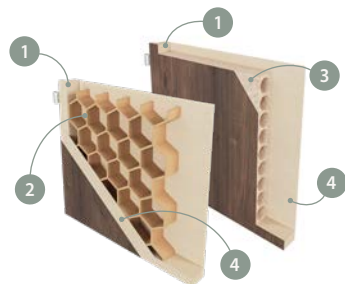

## KONSTRUKCE

- 1 rám je vyroben z MDF desky
- 2 (standard) výplň: "včelí plástev"
- 3 (možnost) výplň: "(nepovinné): dřevotřísková deska
- 4 HDF deska

- boční hrany a horní hrana jsou fóliované
- svislé hrany křídel jsou zaoblené (info – str 104)
- dvoukřídlové dveře se skládají z falcové části a protifalce (str. 104)
- ořechšířka jednokřídlých dveří: „60“–„100“ / šířka dvoukřídlých dveří: „120“–„200“