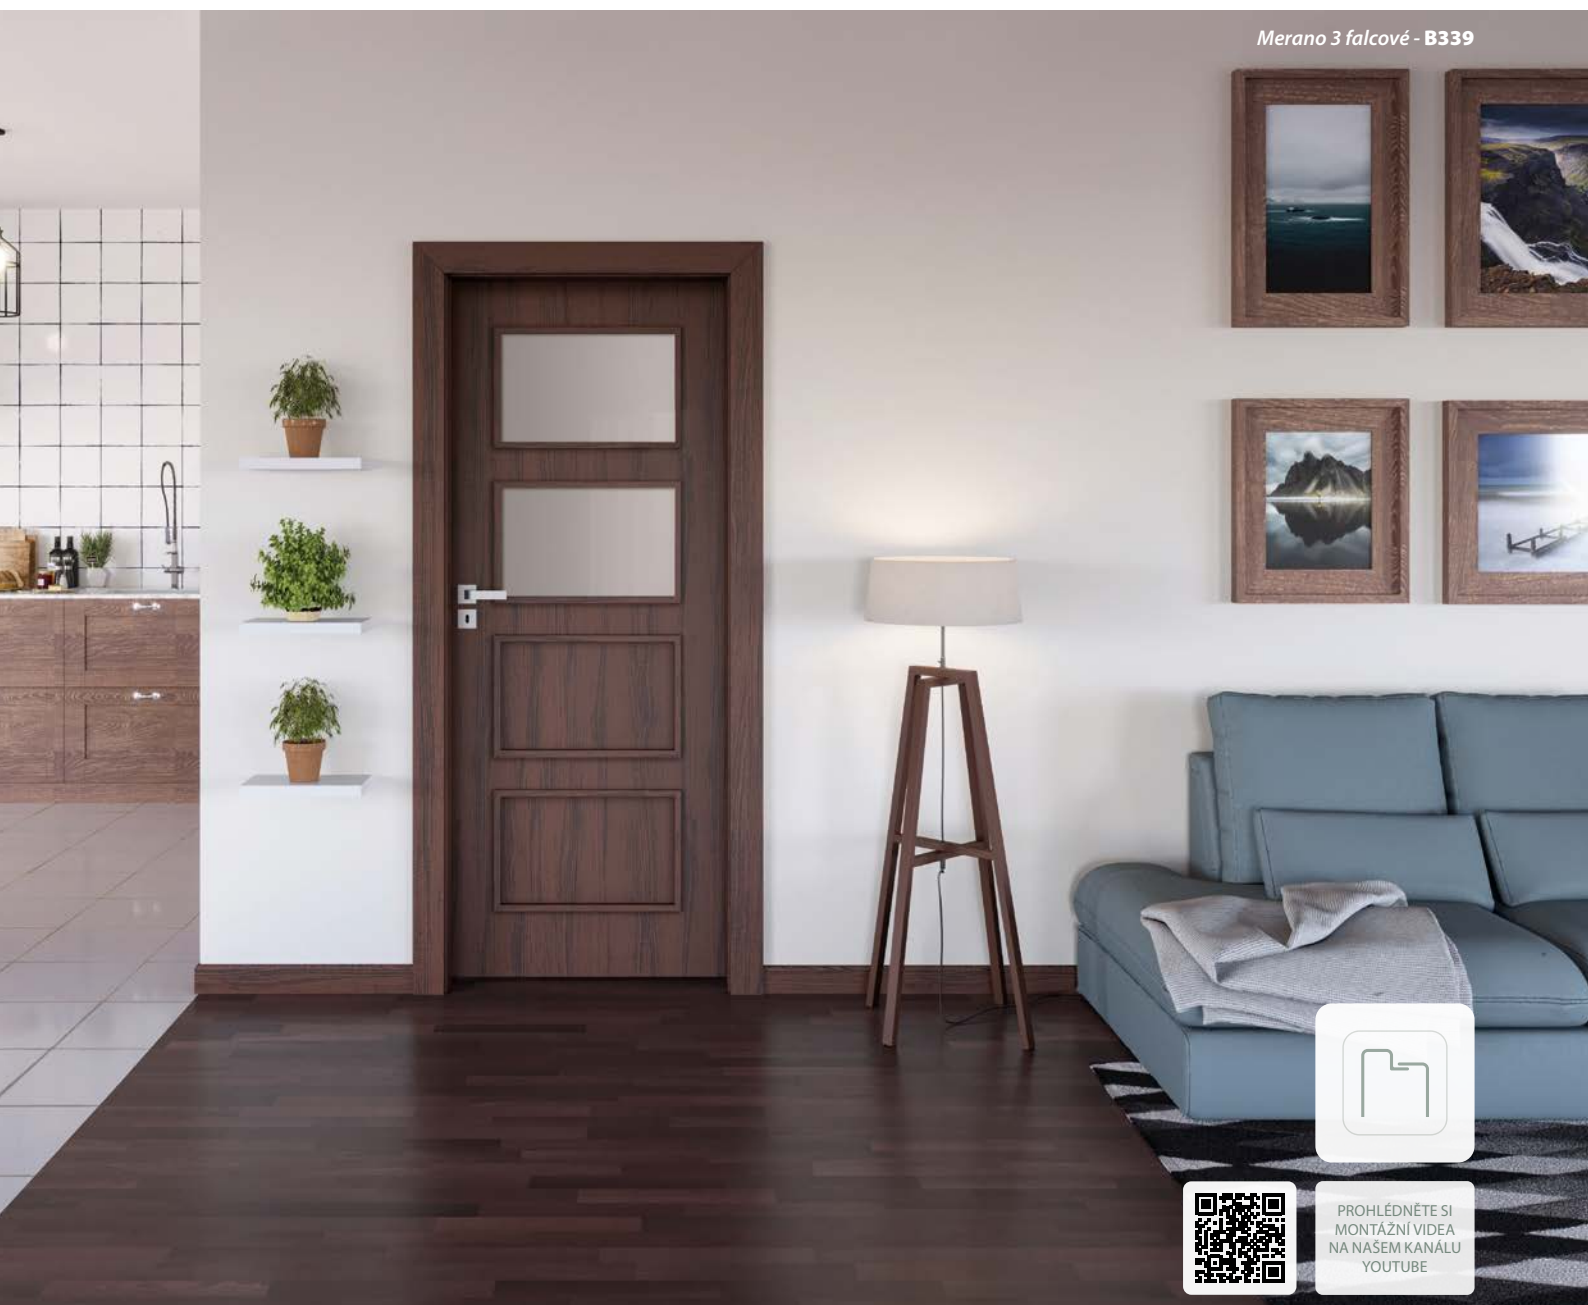

Merano 3 falcové - B339