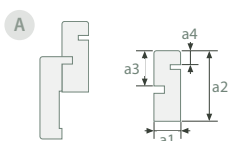

SCHÉMA UMÍSTĚNÍ PRVKU ZÁRUBNĚ PRO POSUVNÝ SYSTÉM VE ZDI – JEDNOKŘÍDLÉ DVEŘE

JEDNOKŘÍDLÉ DVEŘE (mm)				KŘÍDLO (mm)		
L x H	C x H1	A	B	šířka ostění	šířka	výška
610 x 2010	1346 x 2120	670	640	100–125	644	2040
710 x 2010	1546 x 2120	770	740		744	
810 x 2010	1746 x 2120	870	840		844	
910 x 2010	1946 x 2120	970	940		944	
1010 x 2010	2146 x 2120	1070	1040		1044	

H – světlá výška; H1 – výška kazety; L – světlá šířka; C – šířka kazety

SCHÉMA UMÍSTĚNÍ PRVKU ZÁRUBNĚ PRO POSUVNÝ SYSTÉM VE ZDI – DVOUKŘÍDLOVÉ DVEŘE

DVOUKŘÍDLÉ DVEŘE (mm)				KŘÍDLO (mm)		
L x H	C x H1	A	B	šířka ostění	šířka	výška
1224 x 2010	2610 x 2120	1290	640	100–125	644	2040
1424 x 2010	3010 x 2120	1490	740		744	
1624 x 2010	3410 x 2120	1690	840		844	
1824 x 2010	3810 x 2120	1890	940		944	
2024 x 2010	4210 x 2120	2090	1040		1044	

H – světlá výška; H1 – výška kazety; L – světlá šířka; C – šířka kazety

SCHÉMA UMÍSTĚNÍ RÁMOVÝCH NÁSTAVCŮ PRO POSUVNÝ SYSTÉM SKRYTÝ VE STĚNĚ

Standardně se nastavení na 20 mm provádí pomocí pera lišty.

Nastavení nad 20 mm se provádí rozšířením prvků zárubně tunel (příplatek).

KAZETOVÉ PRVKY

A – komplet nadpraží se záklopy / B – komplet stojná část se záklopy / C – dorazový sloupek se záklopy

ROZMĚRY PRVKŮ KAZETY (mm)
kaseta 100

a1	a2	a3	a4
19	50	25	10

b1	b2	b3	b4
19	33	7	10

c1	c2	c3	c4	c5
25	7	50	12	1988