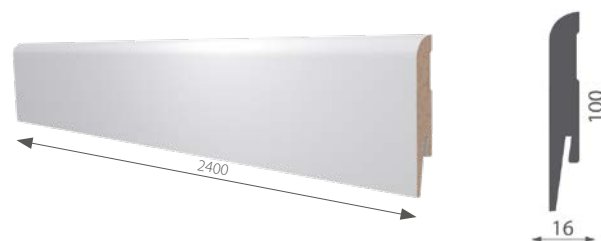

MODEL P132

rozměr (mm): 100 x 16 x 2400

Cena za komplet	EUR bez DPH /s DPH	CZK bez DPH /s DPH
Povrch bílý (pro malování)	8,00 / 9,84	213,00 / 257,73
Povrch ENDURO – bílá B134		

Rohovník - bílý o rozměrech 20 x 20 x 120 mm	EUR bez DPH /s DPH	CZK bez DPH /s DPH
přezka (cena za balení – 30 kusů)	2,00 / 2,46	47,00 / 56,87
	3,00 / 3,69	67,00 / 81,07

POZNÁMKA: DÉLKA JEDNÉ LIŠTY JE 2,4 M. LIŠTY JSOU BALENY A PRODÁVÁNY V SADÁCH PO 5 KS.