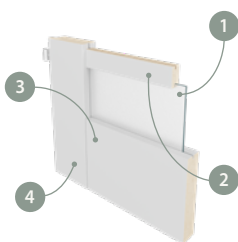

## KONSTRUKCE

- 1 výplňový prvek (v závislosti na modelu):  
kalené sklo – 4 mm  
dveřní panel – 10 mm
- 2 výplňový prvek: dveřní panel – 33 mm
- 3 spodní rám – MDF deska
- 4 svislý rám – MDF deska

- boční hrany a horní hrana jsou fóliované
- svislé hrany křídel jsou zaoblené (info – str 104)
- dvoukřídlové dveře se skládají z falcové části a protifalce (str. 104)
- šířka jednokřídlých dveří: „60“–„100“ / šířka dvoukřídlých dveří: „120“–„200“