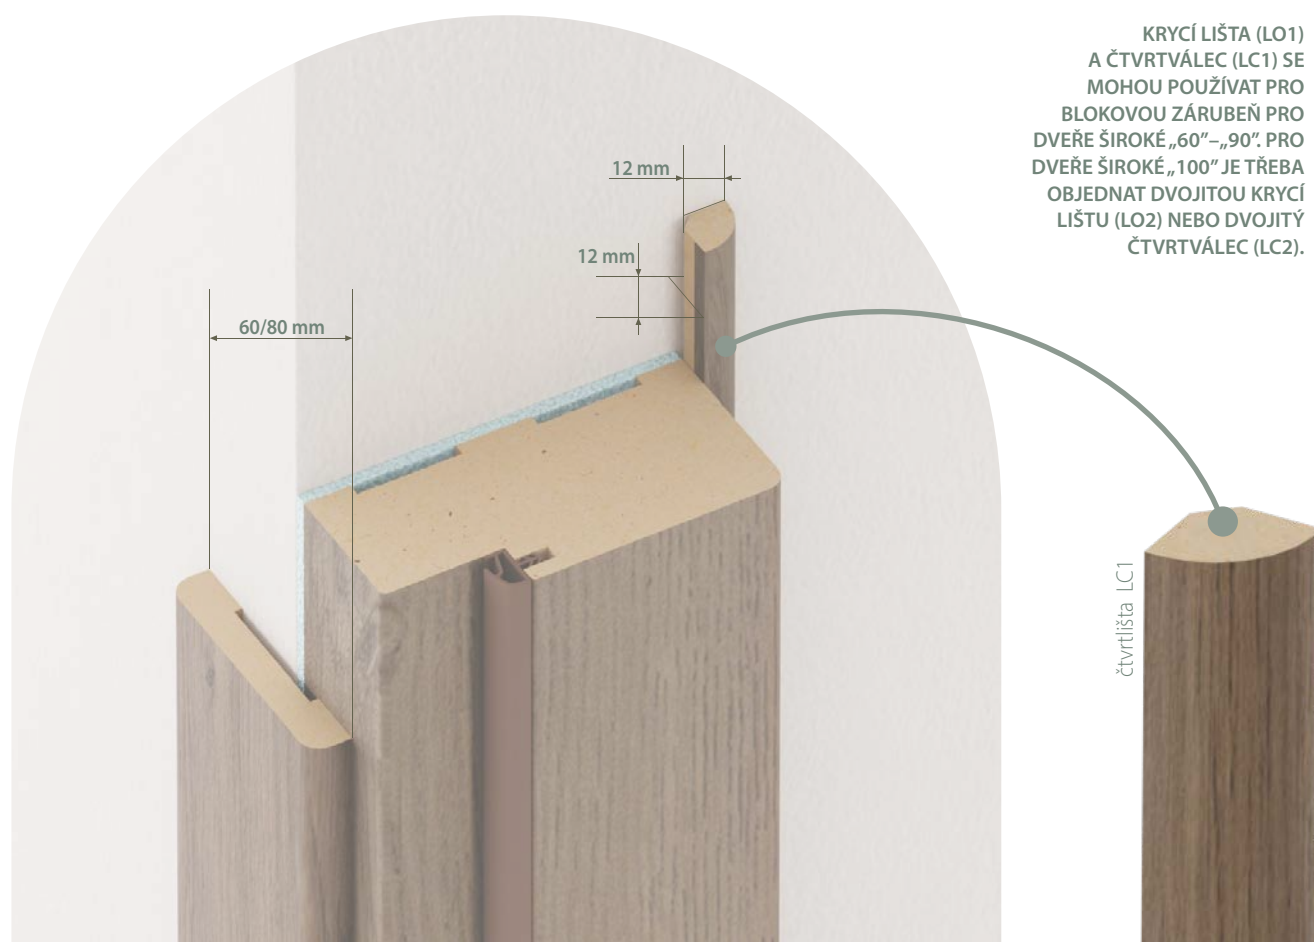

POUŽITÍ ČTVRTLÍŠTY LC1 SPOLU S OBLOŽKOU LO1 A JEJÍ KRYCÍ PLOCHOU