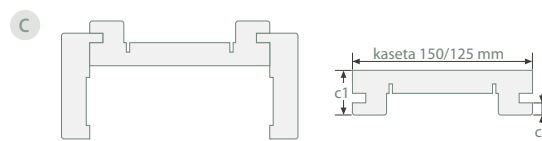

SCHÉMA UMÍSTĚNÍ PRVKU ZÁRUBNĚ PRO POSUVNÝ SYSTÉM VE ZDI – JEDNOKŘÍDLÉ DVEŘE

JEDNOKŘÍDLÉ DVEŘE (mm)				KŘÍDLO (mm)		
L x H	C x H1	A	B	šířka ostění	šířka	výška
610 x 2010	1346 x 2120	670	640	100–125	644	2040
710 x 2010	1546 x 2120	770	740		744	
810 x 2010	1746 x 2120	870	840		844	
910 x 2010	1946 x 2120	970	940		944	
1010 x 2010	2146 x 2120	1070	1040		1044	

H – světlá výška; H1 – výška kazety; L – světlá šířka; C – šířka kazety

SCHÉMA UMÍSTĚNÍ PRVKU ZÁRUBNĚ PRO POSUVNÝ SYSTÉM VE ZDI – DVOUKŘÍDLOVÉ DVEŘE

DVOUKŘÍDLÉ DVEŘE (mm)				KŘÍDLO (mm)		
L x H	C x H1	A	B	šířka ostění	šířka	výška
1224 x 2010	2610 x 2120	1290	640	100–125	644	2040
1424 x 2010	3010 x 2120	1490	740		744	
1624 x 2010	3410 x 2120	1690	840		844	
1824 x 2010	3810 x 2120	1890	940		944	
2024 x 2010	4210 x 2120	2090	1040		1044	

H – světlá výška; H1 – výška kazety; L – světlá šířka; C – šířka kazety

SCHÉMA UMÍSTĚNÍ RÁMOVÝCH NÁSTAVCŮ PRO POSUVNÝ SYSTÉM SKRYTÝ VE STĚNĚ

Standardně se nastavení na 20 mm provádí pomocí pera lišty.

Nastavení nad 20 mm se provádí rozšířením prvků zárubně tunel (příplatek).

KAZETOVÉ PRVKY

A – komplet nadpraží se záklopy / B – komplet stojná část se záklopy / C – dorazový sloupek se záklopy

ROZMĚRY PRVKŮ KAZETY (mm)
kaseta 100

a1	a2	a3	a4
19	50	25	10

b1	b2	b3	b4
19	33	7	10

c1	c2	c3	c4	c5
25	7	50	12	1988