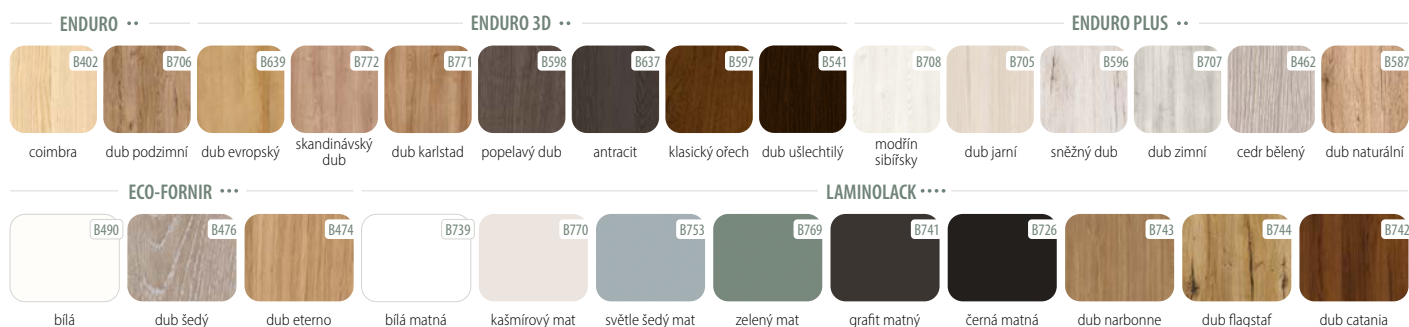

CENÍK KŘÍDEL

	EUR bez DPH/s DPH	CZK bez DPH/s DPH
ENDURO/PLUS/3D	143,00 / 175,89	3717,00 / 4497,57
ECO-FORNIR/LAMINOLACK	159,00 / 195,57	4116,00 / 4980,36

CENA ZA DVEŘNÍ KŘÍDLO BEZ ZÁRUBNĚ A KLIKY

MOŽNOSTI KŘÍDLA

BARVY