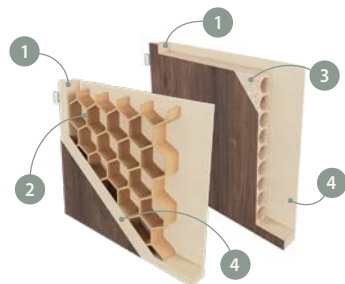

## KONSTRUKCE

- 1 rám je vyroben z MDF desky
- 2 (standard) výplň: "včelí pláštěv"
- 3 (možnost) výplň: "(nepovinné): dřevotřísková deska
- 4 HDF deska

- boční hrany a horní hrana jsou fóliované
- svislé hrany křídel jsou zaoblené (info – str 104)
- dvoukřídlové dveře se skládají z falcové části a protifalce (str. 104)
- ořechšířka jednokřídlých dveří: „60”–„100” / šířka dvoukřídlých dveří: „120”–„200”