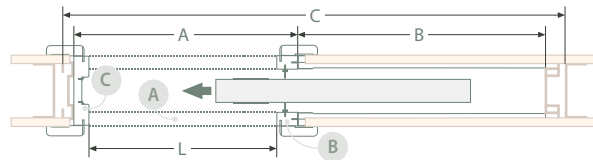

SCHÉMA UMÍSTĚNÍ PRVKU ZÁRUBNĚ PRO POSUVNÝ SYSTÉM VE ZDI – JEDNOKŘÍDLÉ DVEŘE

JEDNOKŘÍDLÉ DVEŘE (mm)				KŘÍDLO (mm)		
L x H	C x H1	A	B	šířka ostění	šířka	výška
610 x 2010	1346 x 2120	670	640	100–125	644	2040
710 x 2010	1546 x 2120	770	740		744	
810 x 2010	1746 x 2120	870	840		844	
910 x 2010	1946 x 2120	970	940		944	
1010 x 2010	2146 x 2120	1070	1040		1044	

H – světlá výška; H1 – výška kazety; L – světlá šířka; C – šířka kazety