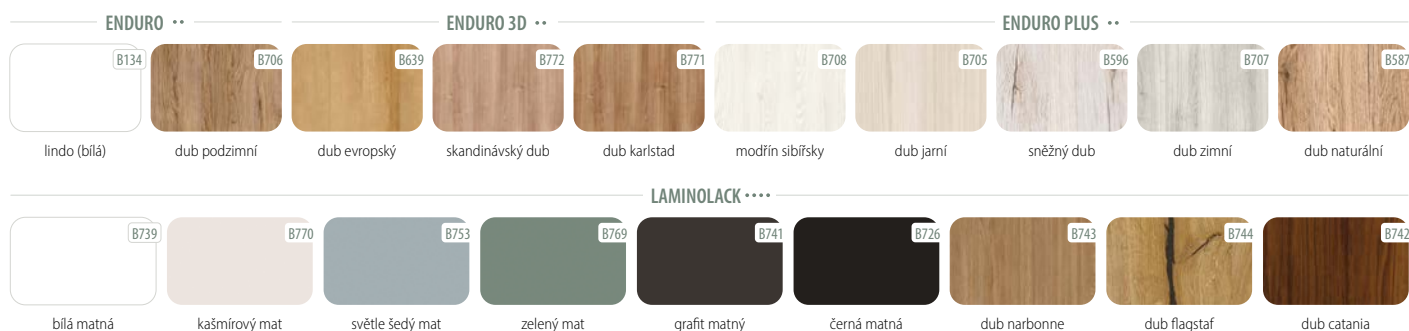

PROHLÉDNĚTE SI
MONTÁŽNÍ VIDEA
NA NAŠEM KANÁLU
YOUTUBE

CENÍK KŘÍDEL

Vetra 1, Vetra 2	EUR bez DPH/s DPH	CZK bez DPH/s DPH
ENDURO/PLUS/3D	148,00 / 182,04	3850,00 / 4658,50
LAMINOLACK	174,00 / 214,02	3850,00 / 4658,50
Vetra 3, Vetra 4	EUR bez DPH/s DPH	CZK bez DPH/s DPH
ENDURO/PLUS/3D	168,00 / 206,64	4349,00 / 5262,29
LAMINOLACK	193,00 / 237,39	5014,00 / 6066,94
Vetra 5, Vetra 6	EUR bez DPH/s DPH	CZK bez DPH/s DPH
ENDURO/PLUS/3D	187,00 / 230,01	4848,00 / 5866,08
LAMINOLACK	213,00 / 261,99	5513,00 / 6670,73

CENA ZA DVEŘNÍ KŘÍDLO BEZ ZÁRUBNĚ A KLIKY

MOŽNOSTI KŘÍDLA

BARVY