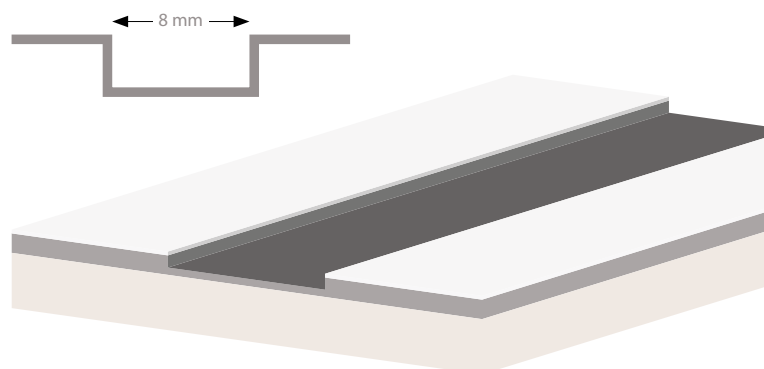

KONSTRUKCE

1. 1 rám je vyroben z MDF desky
2. 2 (standard) výplň: "včelí pláštěv"
3. 3 (možnost) výplň: "(nepovinné): dřevotřísková deska
4. 4 černá HDF deska
5. 5 frézování – „U“ o szerokości 8 mm

- boční hrany a horní hrana jsou fóliované
- hrana v barvě křídla (STANDARD) nebo v černá matná barvě (možnost)
- ostrá hrana křídla (info – str. 104)
- dvoukřídlové dveře se skládají z falcové části a protifalce (str. 104)
- ořežšířka jednokřídlých dveří: „60“–„100“ / šířka dvoukřídlých dveří: „120“–„200“

STANDARDNÍ VYBAVENÍ

falcové	zámek s roztečí 72 mm pro obyčejný klíč, WC zámek nebo zámek pro cylindrickou vložku
	3 šroubovací panty nastavitelné
bezfalcové	magnetický uzamykací systém s roztečí 90 mm pro opakovací klíč, 95 mm pro WC zámek a 85 mm pro patentní vložku
	frézování pro zadlabací závěsy s 3D nastavením

ZÁRUBNĚ

[OB3] bloková (volba krycí lišty 10 x 60 mm nebo 16 x 80 mm)	STR. 106
[ORS1] nastavitelná zárubeň pro falcové dveře s plochou krycí lištou šířky 60 mm	STR. 108
[ORS8] nastavitelná zárubeň pro falcové dveře s plochou krycí lištou šířky 80 mm	STR. 108
[ORS7] nastavitelná zárubeň pro falcové dveře s plochou krycí lištou šířky 80 mm	STR. 110
[ORS10] nastavitelná zárubeň pro bezfalcové dveře s plochou krycí lištou šířky 80 mm	STR. 110
[ORS4] nastavitelná 90° zárubeň pro bezfalcové dveře s plochou krycí lištou šířky 80 mm	STR. 110

PŘÍPLATKY K CENĚ DVEŘÍ