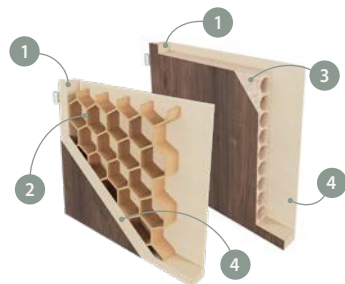

## KONSTRUKCE

1 rám je vyroben z MDF desky

2 (standard) výplň: "včelí plástev"

3 (možnost) výplň: "(nepovinné): dřevotřísková deska

4 HDF deska

- boční hrany a horní hrana jsou fóliované
- svislé hrany křídel jsou zaoblené (info – str 104)
- dvoukřídlové dveře se skládají z falcové části a protifalce (str. 104)
- ořechšířka jednokřídlých dveří: „60“–„100“ / šířka dvoukřídlých dveří: „120“–„200“