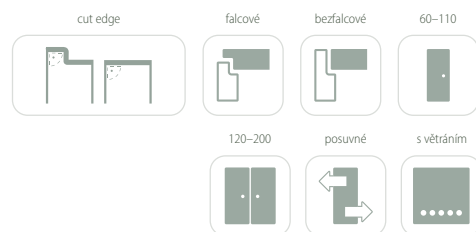

MOŽNOSTI KŘÍDLA