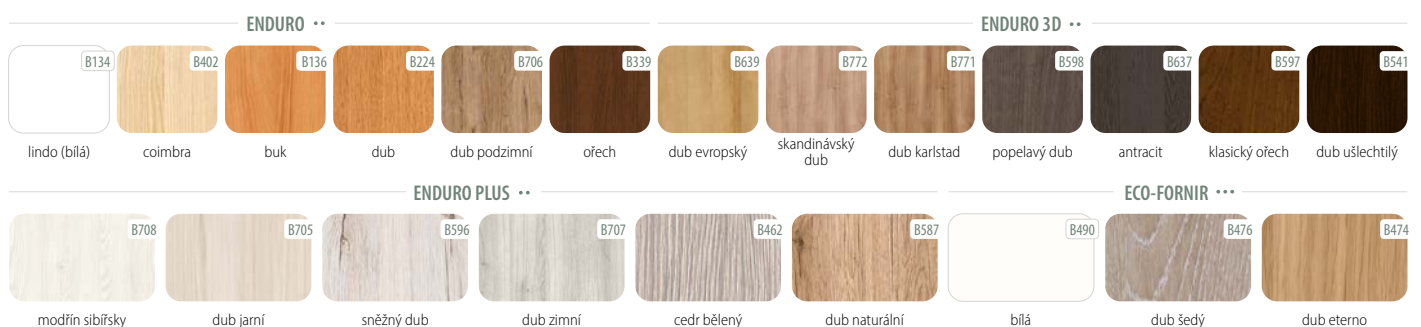

PROHLÉDNĚTE SI
MONTÁŽNÍ VIDEA
NA NAŠEM KANÁLU
YOUTUBE

CENÍK KŘÍDEL

	EUR bez DPH/s DPH	CZK bez DPH/s DPH
ENDURO/PLUS/3D	118,00 / 145,14	3052,00 / 3692,92
ECO-FORNIR	148,00 / 182,04	3850,00 / 4658,50

CENA ZA DVEŘNÍ KŘÍDLO BEZ ZÁRUBNĚ A KLIKY

MOŽNOSTI KŘÍDLA

BARVY