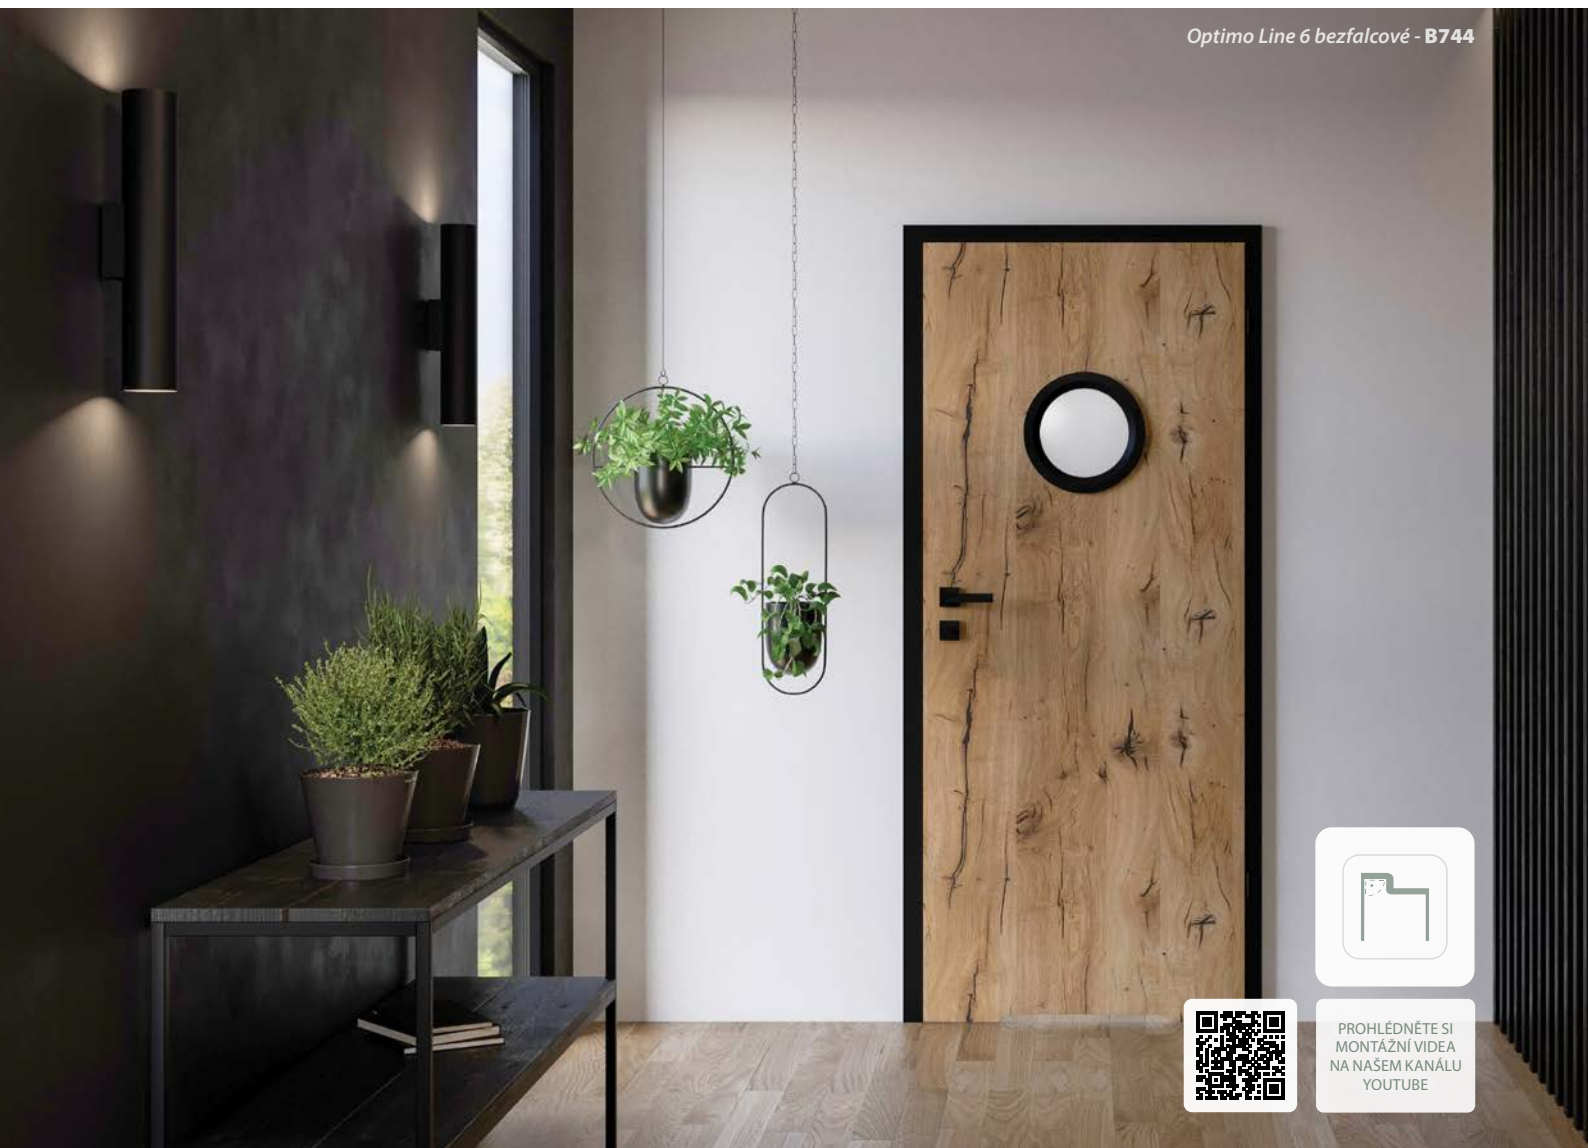

PROHLÉDNĚTE SI
MONTÁŽNÍ VIDEO
NA NAŠEM KANÁLU
YOUTUBE

CENÍK KŘÍDEL

Optimo Line 1	EUR bez DPH/s DPH	CZK bez DPH/s DPH
LAMINOLACK	100,00 / 123,00	2587,00 / 3130,27
CPL 0,15 mm	113,00 / 138,99	2919,00 / 3531,99
CPL 0,8 mm	200,00 / 246,00	5180,00 / 6267,80
Optimo Line 6	EUR bez DPH/s DPH	CZK bez DPH/s DPH
LAMINOLACK	273,00 / 335,79	7089,00 / 8577,69
CPL 0,15 mm	287,00 / 353,01	7441,00 / 9003,61
CPL 0,8 mm	374,00 / 460,02	9702,00 / 11739,42

CENA ZA DVEŘNÍ KŘÍDLO BEZ ZÁRUBNĚ A KLIKY

MOŽNOSTI KŘÍDLA

BARVY