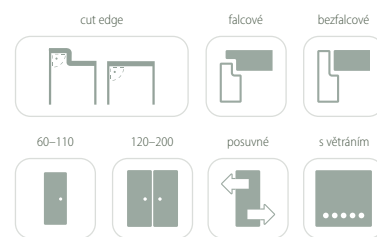

PROHLÉDNĚTE SI
MONTÁŽNÍ VIDEA
NA NAŠEM KANÁLU
YOUTUBE

CENÍK KŘÍDEL

Vetra 1, Vetra 2	EUR bez DPH/s DPH	CZK bez DPH/s DPH
ENDURO/PLUS/3D	148,00 / 182,04	3850,00 / 4658,50
LAMINOLACK	174,00 / 214,02	3850,00 / 4658,50
Vetra 3, Vetra 4	EUR bez DPH/s DPH	CZK bez DPH/s DPH
ENDURO/PLUS/3D	168,00 / 206,64	4349,00 / 5262,29
LAMINOLACK	193,00 / 237,39	5014,00 / 6066,94
Vetra 5, Vetra 6	EUR bez DPH/s DPH	CZK bez DPH/s DPH
ENDURO/PLUS/3D	187,00 / 230,01	4848,00 / 5866,08
LAMINOLACK	213,00 / 261,99	5513,00 / 6670,73

CENA ZA DVEŘNÍ KŘÍDLO BEZ ZÁRUBNĚ A KLIKY

MOŽNOSTI KŘÍDLA

BARVY