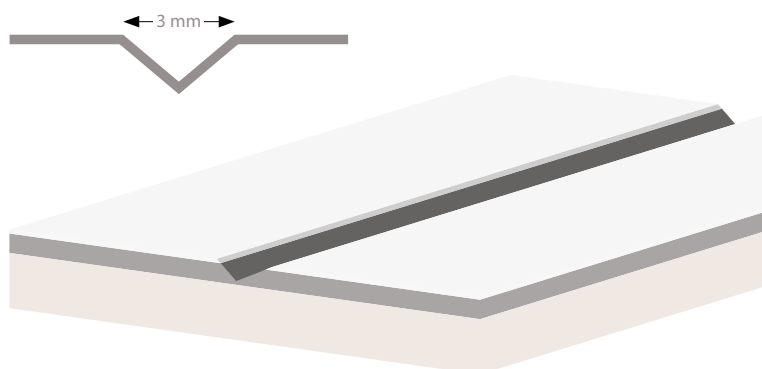

KONSTRUKCE

1. 1 rám je vyroben z MDF desky
2. 2 (standard) výplň: "včelí plástev"
3. 3 (možnost) výplň: "(nepovinné): dřevotřísková deska
4. 4 černá HDF deska
5. 5 frézování – „V“ o šířce 3 mm

- boční hrany a horní hrana jsou fóliované
- hrana v barvě křídla (STANDARD) nebo v černá matná barvě (možnost)
- ostrá hrana křídla (info – str. 104)
- dvoukřídlové dveře se skládají z falcové části a protifalce (str. 104)
- ořežšířka jednokřídlých dveří: „60“–„100“ / šířka dvoukřídlých dveří: „120“–„200“

STANDARDNÍ VYBAVENÍ

falcové	zámek s roztečí 72 mm pro obyčejný klíč, WC zámek nebo zámek pro cylindrickou vložku
	3 šroubovací panty nastavitelné
bezfalcové	magnetický uzamykací systém s roztečí 90 mm pro opakovací klíč, 95 mm pro WC zámek a 85 mm pro patentní vložku
	frézování pro zadlabací závěsy s 3D nastavením

ZÁRUBNĚ

[OB3] bloková (volba krycí lišty 10 x 60 mm nebo 16 x 80 mm)	STR. 106
[ORS1] nastavitelná zárubeň pro falcové dveře s plochou krycí lištou šířky 60 mm	STR. 108
[ORS8] nastavitelná zárubeň pro falcové dveře s plochou krycí lištou šířky 80 mm	STR. 108
[ORS7] nastavitelná zárubeň pro falcové dveře s plochou krycí lištou šířky 80 mm	STR. 110
[ORS10] nastavitelná zárubeň pro bezfalcové dveře s plochou krycí lištou šířky 80 mm	STR. 110
[ORS4] nastavitelná 90° zárubeň pro bezfalcové dveře s plochou krycí lištou šířky 80 mm	STR. 110

PŘÍPLATKY K CENĚ DVEŘÍ