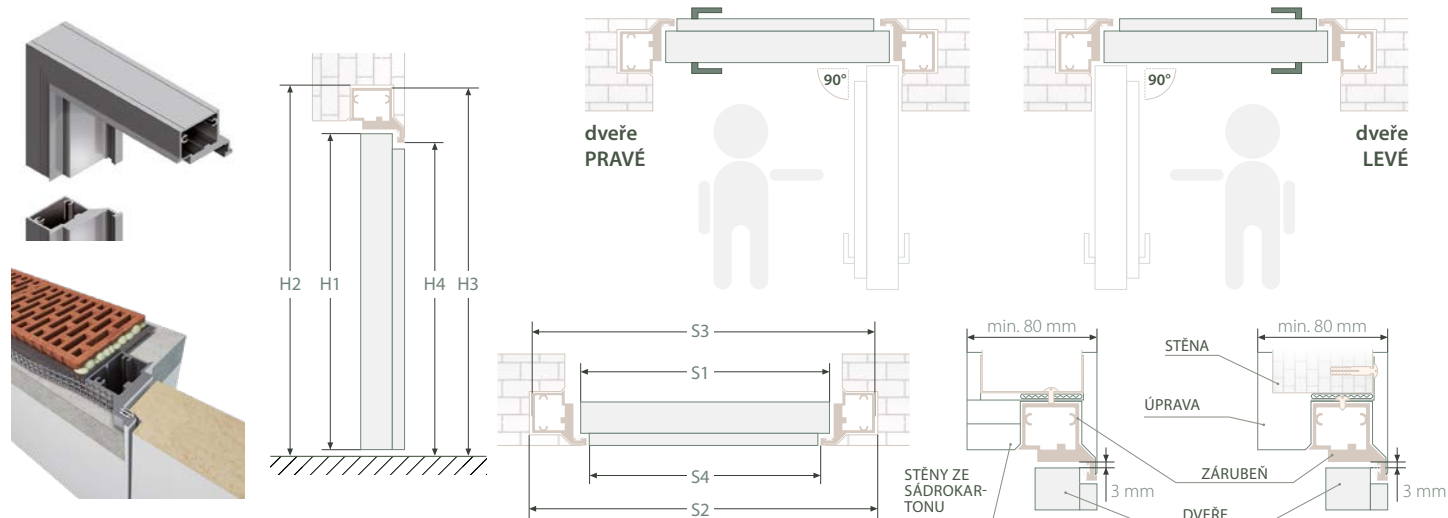

KONSTRUKCE

- rám z desky MDF
- (standard) výplň: "včelí plástev"
- (možnost) výplň: "(nepovinné): dřevotřísková deska
- rám s výplní oboustranně obložený HDF deskou
- (výběr) příprava na malování a tapetování
- (výběr) Barvy ENDURO nebo CPL 0,15 mm
- šířka jednokřídlých dveří: „60“–„90“

PŘÍPLATKY K CENĚ DVEŘÍ

	EUR bez DPH / s DPH	CZK bez DPH / s DPH
zhotovení křídla bez otvoru pro klíč		BEZ DOPLATKU
výplň: (nepovinné): dřevotřísková deska	28,00 / 34,44 (ks.)	725,00 / 877,25 (ks.)
větrací výřez	8,00 / 9,84	200,00 / 242,00
ventilační průchodky PVC	8,00 / 9,84 (kpl.)	200,00 / 242,00 (kpl.)
ventilační mřížka	9,00 / 11,07 (ks.)	233,00 / 281,93 (ks.)
cyklindrická vložka 31/36	9,00 / 11,07 (ks.)	226,00 / 273,46 (ks.)

STANDARDNÍ VYBAVENÍ

- 2 zapuštěné závěsy
- zámek s roztečí 72 mm pro obyčejný klíč, WC zámek nebo zámek pro cylindrickou vložku

ROZMĚRY SKRYTÝCH DVEŘÍ A ZÁRUBNĚ DO SÁDROKARTONOVÉ NEBO ZDINÉ STĚNY

		neviditelná zárubeň interiérová (mm)				neviditelná zárubeň venkovní (mm)			
		„60“	„70“	„80“	„90“	„60“	„70“	„80“	„90“
s1	šířka křídla	618	718	818	918	618	718	818	918
s2	šířka otvoru ve zdi	698	798	898	998	698	798	898	998
s3	vnější šířka zárubně	688	788	888	988	688	788	888	988
s4	světlá šířka zárubně	603	703	803	903	603	703	803	903
h1	výška dveřního křídla	1975				1965			
h2	výška otvoru ve zdi	2024				2014			
h3	vnější výška zárubně	2017				2007			
h4	světlá výška zárubně	1975				1965			

NEVIDITELNÁ ZÁRUBEŇ INTERIÉROVÁ – SARA-PRO