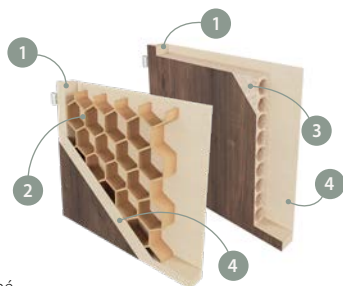

## KONSTRUKCE

- 1 rám je vyroben z MDF desky
- 2 (standard) výplň: "včelí pláštěv"
- 3 (možnost) výplň: "(nepovinné): dřevotřísková deska
- 4 HDF deska

- boční hrany a horní hrana jsou fóliované
- svislé hrany křídel jsou zaoblené (info – str 104)
- dvoukřídlové dveře se skládají z falcové části a protifalce (str. 104)
- otečšířka jednokřídlých dveří: „60“–„100“ / šířka dvoukřídlých dveří: „120“–„200“
- křídlo v bezfalcové verzi wyłącznie z krawędzią cut-edge