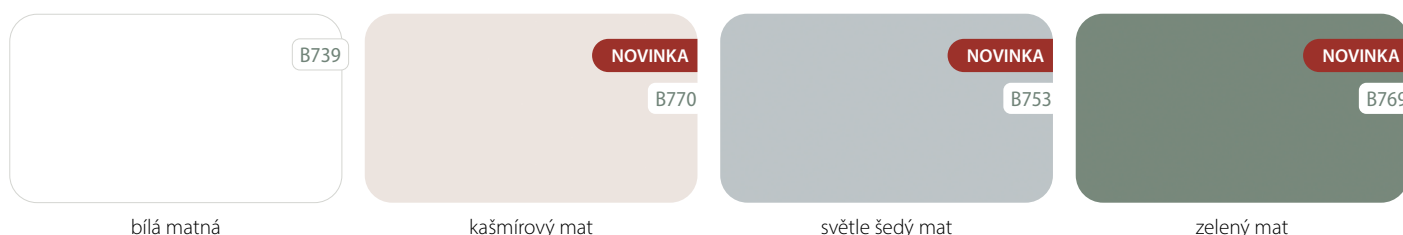

## ECO-FORNIR ●●●○○

**Třída pokrytí ECO-FORNIR:** vysoce kvalitní povlaky v moderních barvách, které se vyznačují vynikající trvanlivostí.

bílá

dub eterno

dub šedý

## LAMINOLACK ●●●●○

**Třída pokrytí LAMINOLACK:** vysoce kvalitní polymerová fólie se vyznačuje vynikajícími pevnostními vlastnostmi.

bílá matná

kašmírový mat

světle šedý mat

zelený mat

grafit matný

černá matná