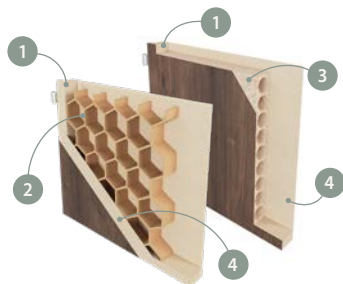

## KONSTRUKCE

- 1 rám je vyroben z MDF desky
- 2 (standard) výplň: "včelí pláštěv"
- 3 (možnost) výplň: "(nepovinné): dřevotřísková deska
- 4 HDF deska

- boční hrany a horní hrana jsou fóliované
- svislé hrany křídel jsou zaoblené (info – str 104)
- dvoukřídlové dveře se skládají z falcové části a protifalce (str. 104)
- ořechšířka jednokřídlých dveří: „60”–„100” / šířka dvoukřídlých dveří: „120”–„200”