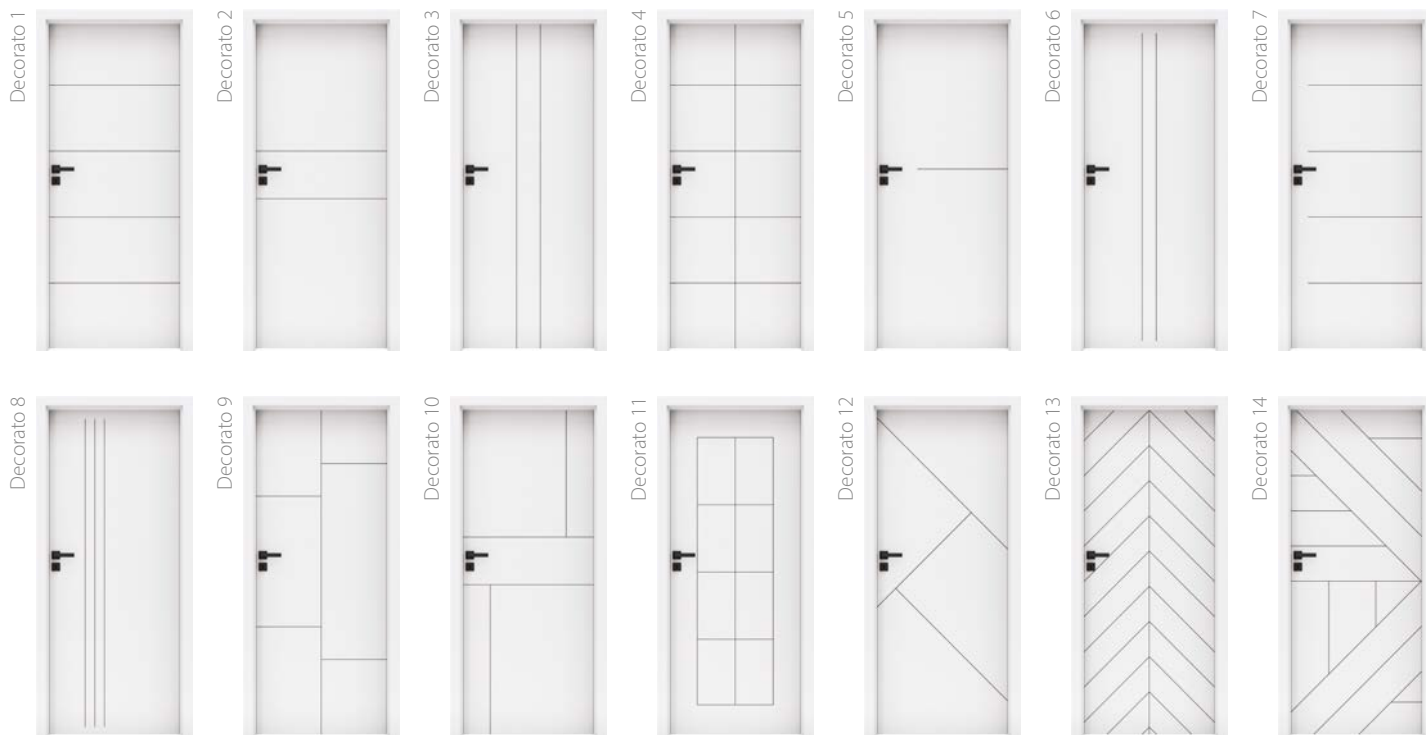

K dispozici pouze jako jednokřídlé dveře