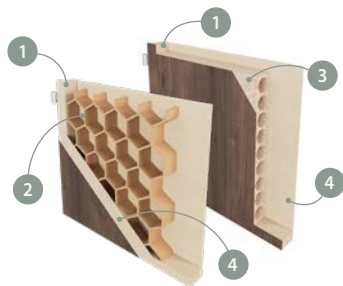

## KONSTRUKCE

1 rám je vyroben z MDF desky

2 (standard) výplň:  
"včelí pláštěv"

3 (možnost) výplň: "(nepovinné):  
dřevotřísková deska

4 HDF deska

- boční hrany a horní hrana jsou fóliované
- svislé hrany křídel jsou zaoblené (info – str 104)
- dvoukřídlové dveře se skládají z falcové části a protifalce (str. 104)
- ořechšířka jednokřídlých dveří: „60“–„100“ / šířka dvoukřídlých dveří: „120“–„200“