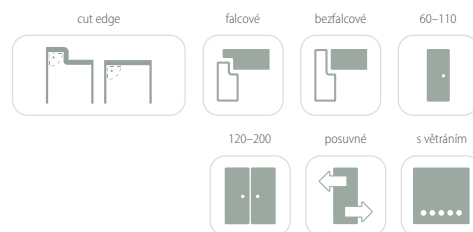

MOŽNOSTI KŘÍDLA

BARVY

ENDURO ..

ENDURO 3D ..

ENDURO PLUS ..

LAMINOLACK .....