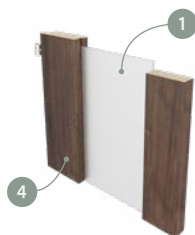

## KONSTRUKCE

1 výplňový prvek (v závislosti na modelu):  
kalené sklo – 6 mm  
dveřní panel – 10 mm

2 svislý rám – MDF deska

- boční hrany a horní hrana jsou fóliované
- svislé hrany křídel jsou zaoblené (info – str 104)
- dvoukřídlové dveře se skládají z falcové části a protifalce (str. 104)
- šířka jednokřídlých dveří: „60“–„100“ / šířka dvoukřídlých dveří: „120“–„200“