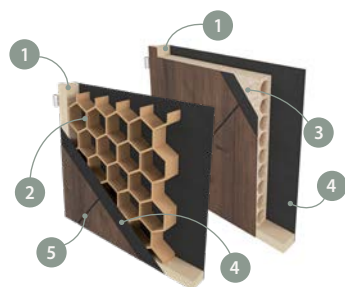

### LAMINOLACK .....

K dispozici pouze jako jednokřídlé dveře

## KONSTRUKCE

- 1 rám je vyroben z MDF desky
- 2 (standard) výplň: "včelí pláštěv"
- 3 (možnost) výplň: "(nepovinné): dřevotřísková deska
- 4 černá HDF deska
- 5 frézování – „U“ o szerokości 8 mm

- boční hrany a horní hrana jsou fóliované
- hrana v barvě křídla (STANDARD) nebo v černá matná barvě (možnost)
- ostrá hrana křídla (info – str. 104)
- dvoukřídlové dveře se skládají z falcové části a protifalce (str. 104)
- ořežšířka jednokřídlých dveří: „60“–„100“ / šířka dvoukřídlých dveří: „120“–„200“