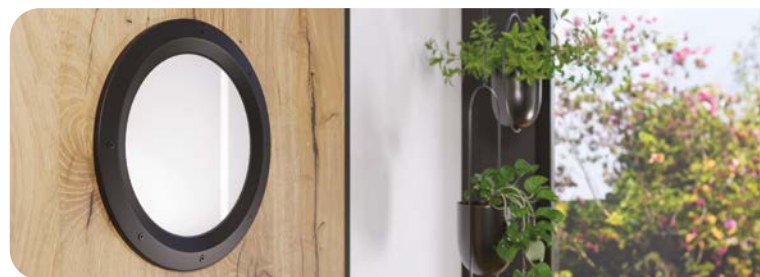

Průzor v křídle **Norma Decor 6** je k dispozici ve stříbrné a černé barvě s možností použití čírého nebo saténového skla (v ceně křídla)