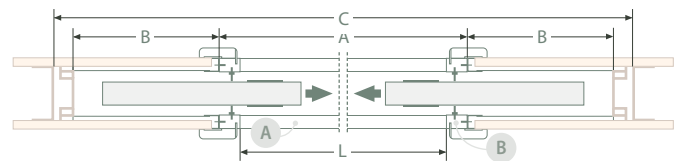

SCHÉMA UMÍSTĚNÍ PRVKU ZÁRUBNĚ PRO POSUVNÝ SYSTÉM VE ZDI – DVOUKŘÍDLOVÉ DVEŘE

DVOUKŘÍDLÉ DVEŘE (mm)				KŘÍDLO (mm)		
L x H	C x H1	A	B	šířka ostění	šířka	výška
1224 x 2010	2610 x 2120	1290	640	100–125	644	2040
1424 x 2010	3010 x 2120	1490	740		744	
1624 x 2010	3410 x 2120	1690	840		844	
1824 x 2010	3810 x 2120	1890	940		944	
2024 x 2010	4210 x 2120	2090	1040		1044	

H – světlá výška; H1 – výška kazety; L – světlá šířka; C – šířka kazety