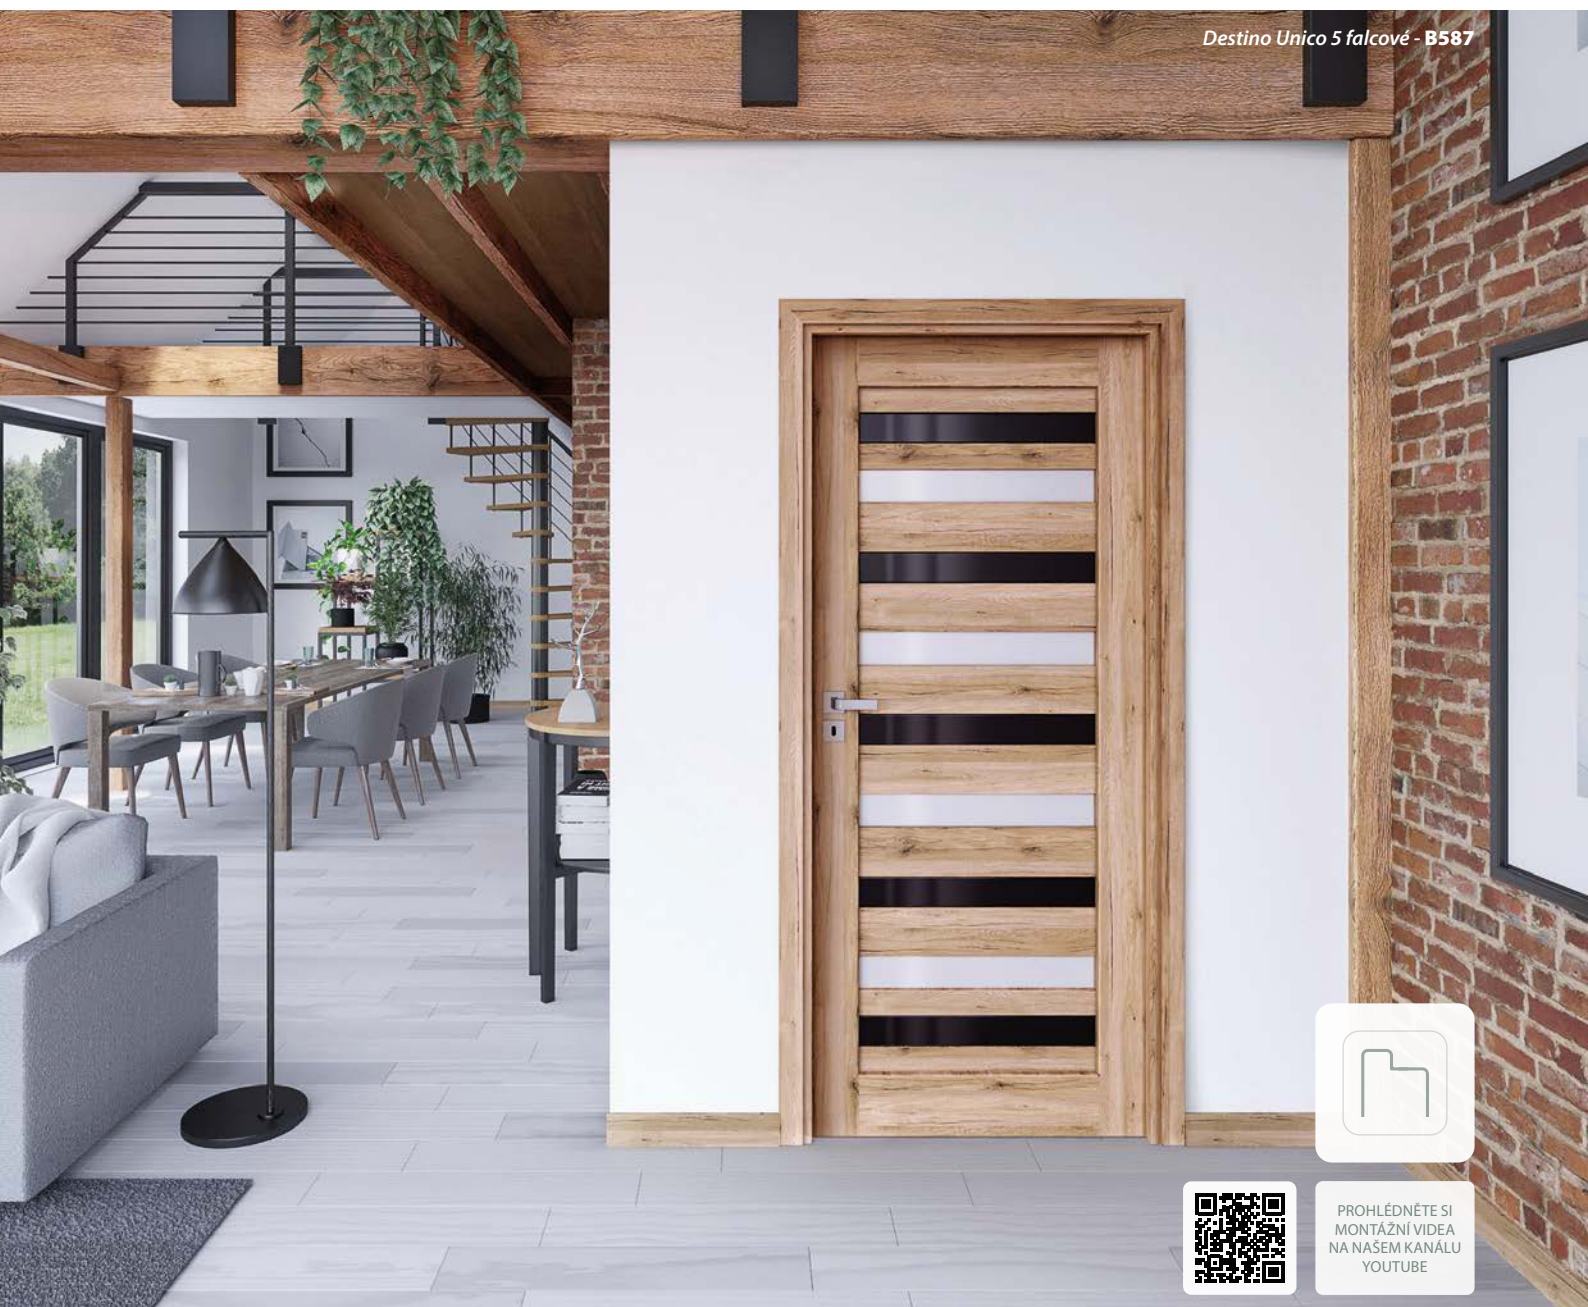

CENÍK KŘÍDEL

	EUR bez DPH/s DPH	CZK bez DPH/s DPH
ENDURO/PLUS/3D	174,00 / 214,02	4515,00 / 5463,15
ECO-FORNIR/LAMINOLACK	187,00 / 230,01	4848,00 / 5866,08

CENA ZA DVEŘNÍ KŘÍDLO BEZ ZÁRUBNĚ A KLIKY

MOŽNOSTI KŘÍDLA

BARVY