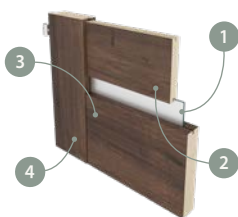

## KONSTRUKCE

- 1 výplňový prvek (v závislosti na modelu): kalené sklo – 4 mm  
dveřní panel – 4 mm
- 2 výplňový prvek: dveřní panel – 22 mm
- 3 spodní rám - MDF deska
- 4 svislý rám – MDF deska

- boční hrany a horní hrana jsou fóliované
- svislé hrany křídel jsou zaoblené (info – str 104)
- dvoukřídlové dveře se skládají z falcové části a protifalce (str. 104)
- šířka jednokřídlých dveří: „60“–„100“ / šířka dvoukřídlých dveří: „120“–„200“