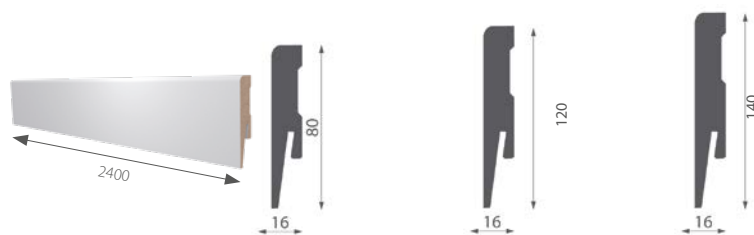

MODEL P129/P402/P403

P129

P402

P403

Cena za komplet	EUR bez DPH /s DPH	CZK bez DPH /s DPH	EUR bez DPH /s DPH	CZK bez DPH /s DPH	EUR bez DPH /s DPH	CZK bez DPH /s DPH
Povrch bílý (pro malování)	8,00 / 9,84	213,00 / 257,73	8,00 / 9,84	213,00 / 257,73	8,00 / 9,84	213,00 / 257,73
Povrch ENDURO – bílá B134