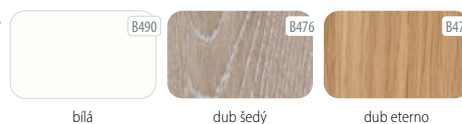

## KONSTRUKCE

- 1 rám je vyroben z MDF desky
- 2 (standard) výplň: "(nepovinné): dřevotřísková deska
- 3 HDF deska
- 4 vložka: hliníkový pásek – 8 mm

- boční hrany a horní hrana jsou fóliované
- svislé hrany křídel jsou zaoblené (info – str. 104)
- dvoukřídlové dveře se skládají z falcové části a protifalce (str. 104)
- ořechšířka jednokřídlých dveří: „60“–„100“ / šířka dvoukřídlých dveří: „120“–„200“
- hliníková vložka vyčnívá nad povrch křídla