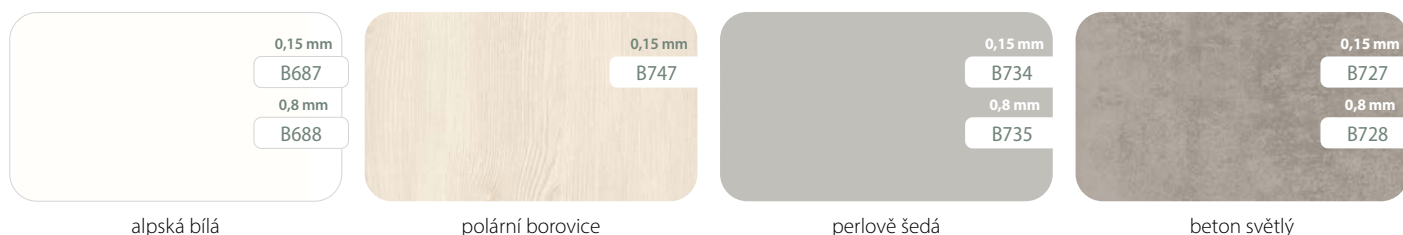

ECO-FORNIR ●●●○○

Třída pokrytí ECO-FORNIR: vysoce kvalitní povlaky v moderních barvách, které se vyznačují vynikající trvanlivostí.

LAMINOLACK ●●●●○

Třída pokrytí LAMINOLACK: vysoce kvalitní polymerová fólie se vyznačuje vynikajícími pevnostními vlastnostmi.

ECO-FORNIR/LAMNOLACK rámové dveře 19EUR bez DPH / 520 Kč bez DPH
ECO-FORNIR/LAMNOLACK deskové dveře hladké 31,6 EUR bez DPH / 867 Kč bez DPH
ECO-FORNIR/LAMNOLACK deskové se sklem 38 EUR bez DPH / 1040 Kč bez DPH

LAMINAT CPL 0,15 mm ●●●●● 0,8 mm ●●●●●

Třída pokrytí CPL: Dýhy s maximální pevností. K dispozici ve dvou tloušťkách – **0,15 mm** (dveřní křídla a zárubně) a **0,8 mm** (dveřní křídla).