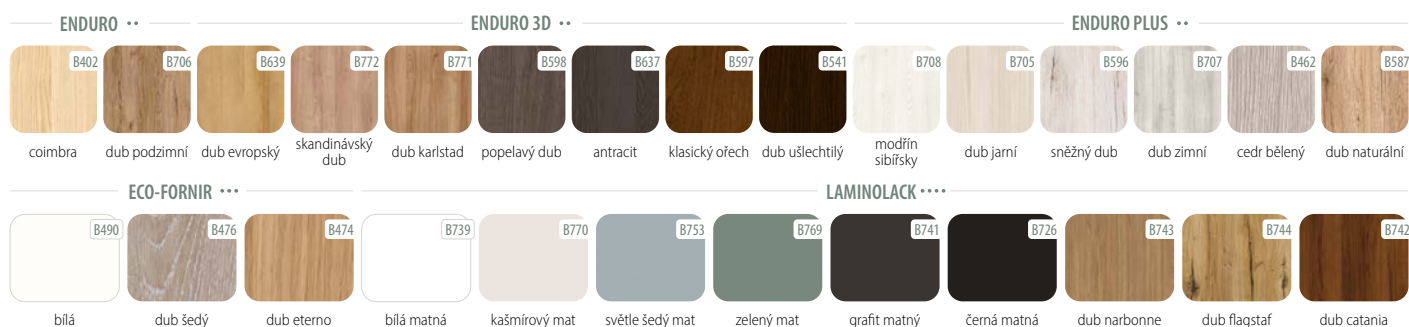

PROHLÉDNĚTE SI
MONTÁŽNÍ VIDEA
NA NAŠEM KANÁLU
YOUTUBE

CENÍK KŘÍDEL

	EUR bez DPH/s DPH	CZK bez DPH/s DPH
ENDURO/PLUS/3D	166,00 / 204,18	4316,00 / 5222,36
ECO-FORNIR/LAMINOLACK	182,00 / 223,86	4715,00 / 5705,15

CENA ZA DVEŘNÍ KŘÍDLO BEZ ZÁRUBNĚ A KLIKY

MOŽNOSTI KŘÍDLA

BARVY