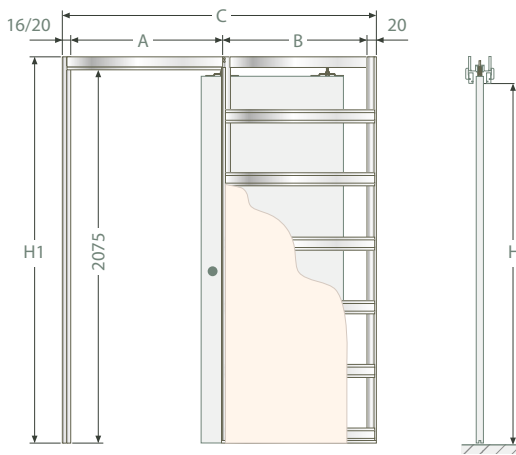

SCHÉMA UMÍSTĚNÍ PRVKU ZÁRUBNĚ PRO POSUVNÝ SYSTÉM VE ZDI – JEDNOKŘÍDLÉ DVEŘE

JEDNOKŘÍDLÉ DVEŘE (mm)				KŘÍDLO (mm)		
L x H	C x H1	A	B	šířka ostění	šířka	výška
610 x 2010	1346 x 2120	670	640	100–125	644	2040
710 x 2010	1546 x 2120	770	740		744	
810 x 2010	1746 x 2120	870	840		844	
910 x 2010	1946 x 2120	970	940		944	
1010 x 2010	2146 x 2120	1070	1040		1044	

H – světlá výška; H1 – výška kazety; L – světlá šířka; C – šířka kazety