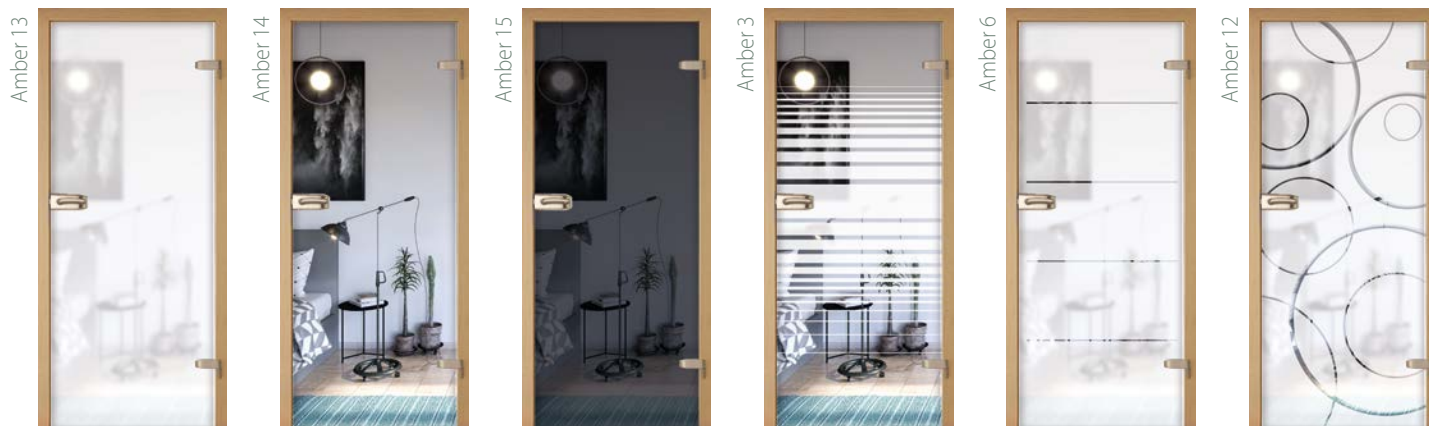

## KOVÁNÍ

studio RONDO

studio CLASSIC

studio ARCOS

SKUPINA I

SKUPINA II

Dveře Amber jsou rozděleny do skupin podle druhu zdobení skla:

SKUPINA I – základní sklo (průhledné nebo matné v různých odstínech)