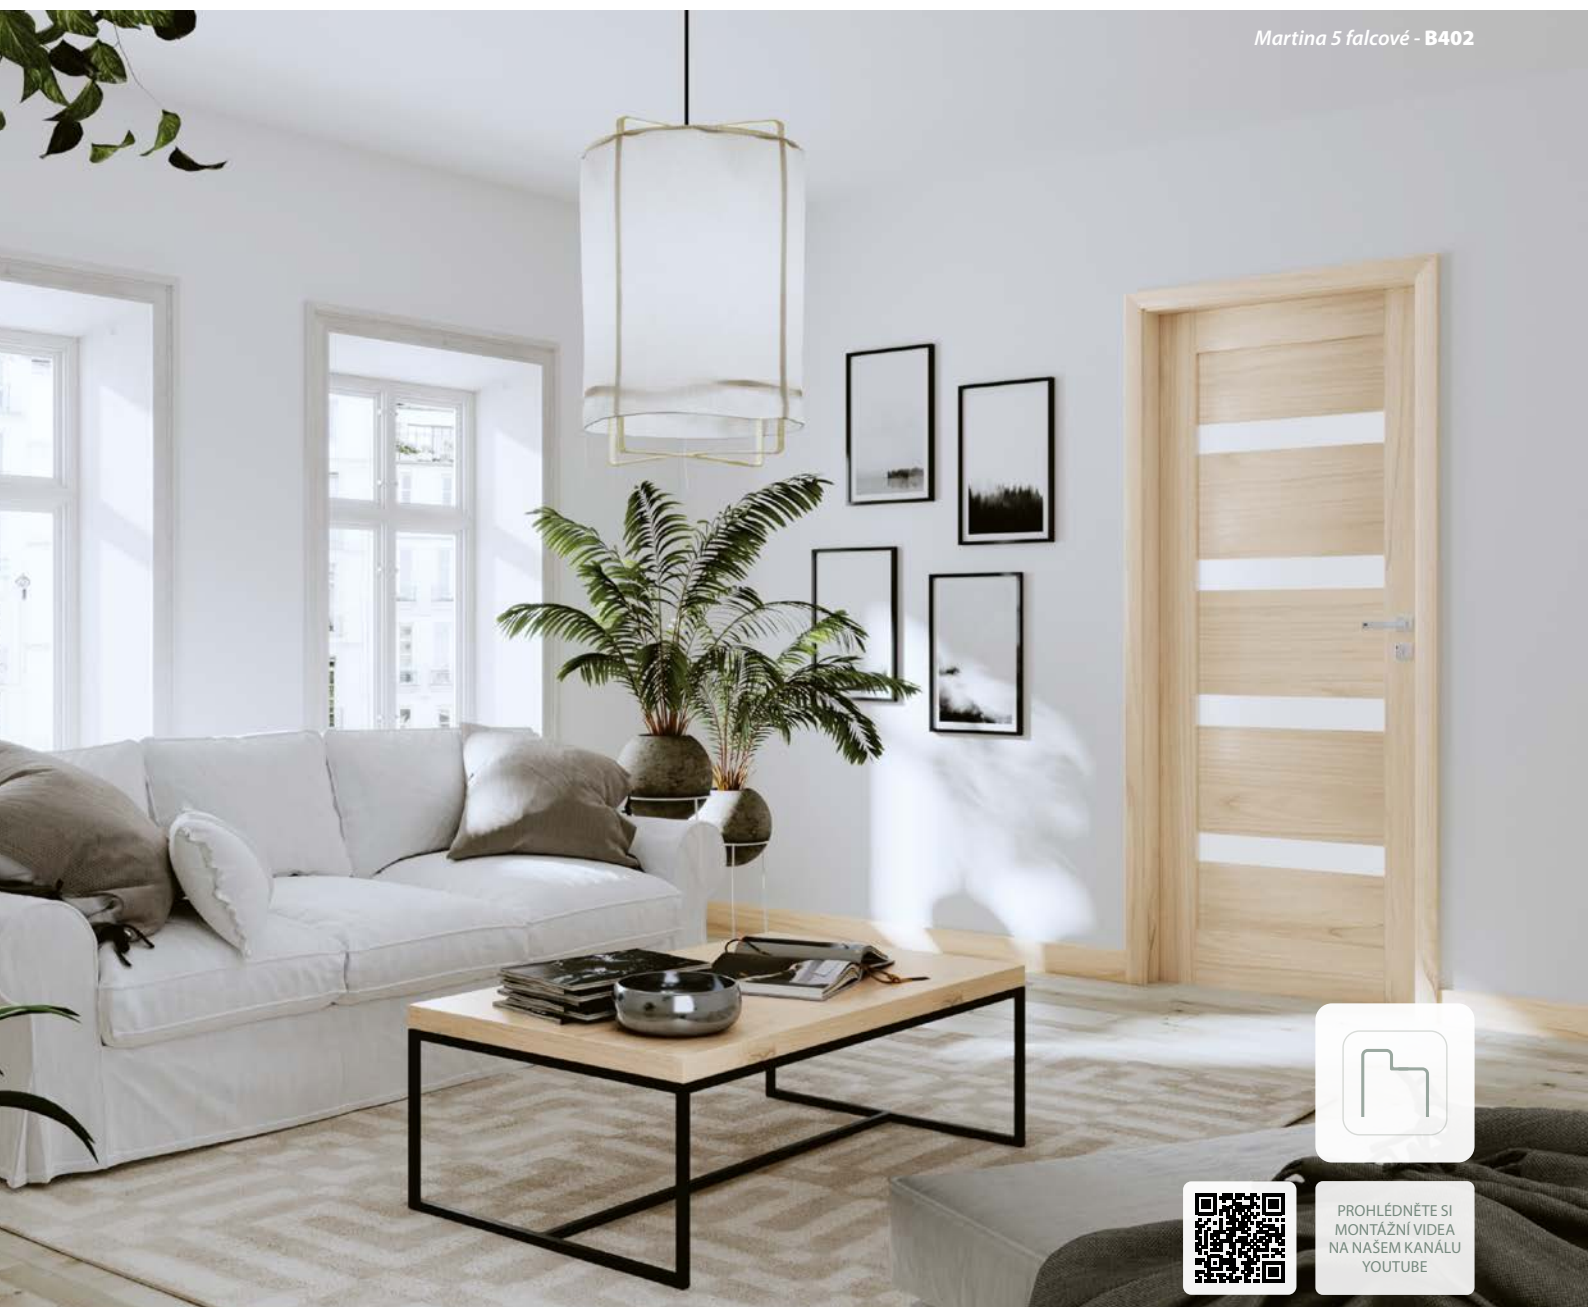

CENÍK KŘÍDEL

	EUR bez DPH/s DPH	CZK bez DPH/s DPH
ENDURO/PLUS/3D	143,00 / 175,89	3717,00 / 4497,57
ECO-FORNIR/LAMINOLACK	159,00 / 195,57	4116,00 / 4980,36

CENA ZA DVEŘNÍ KŘÍDLO BEZ ZÁRUBNĚ A KLIKY

MOŽNOSTI KŘÍDLA

BARVY