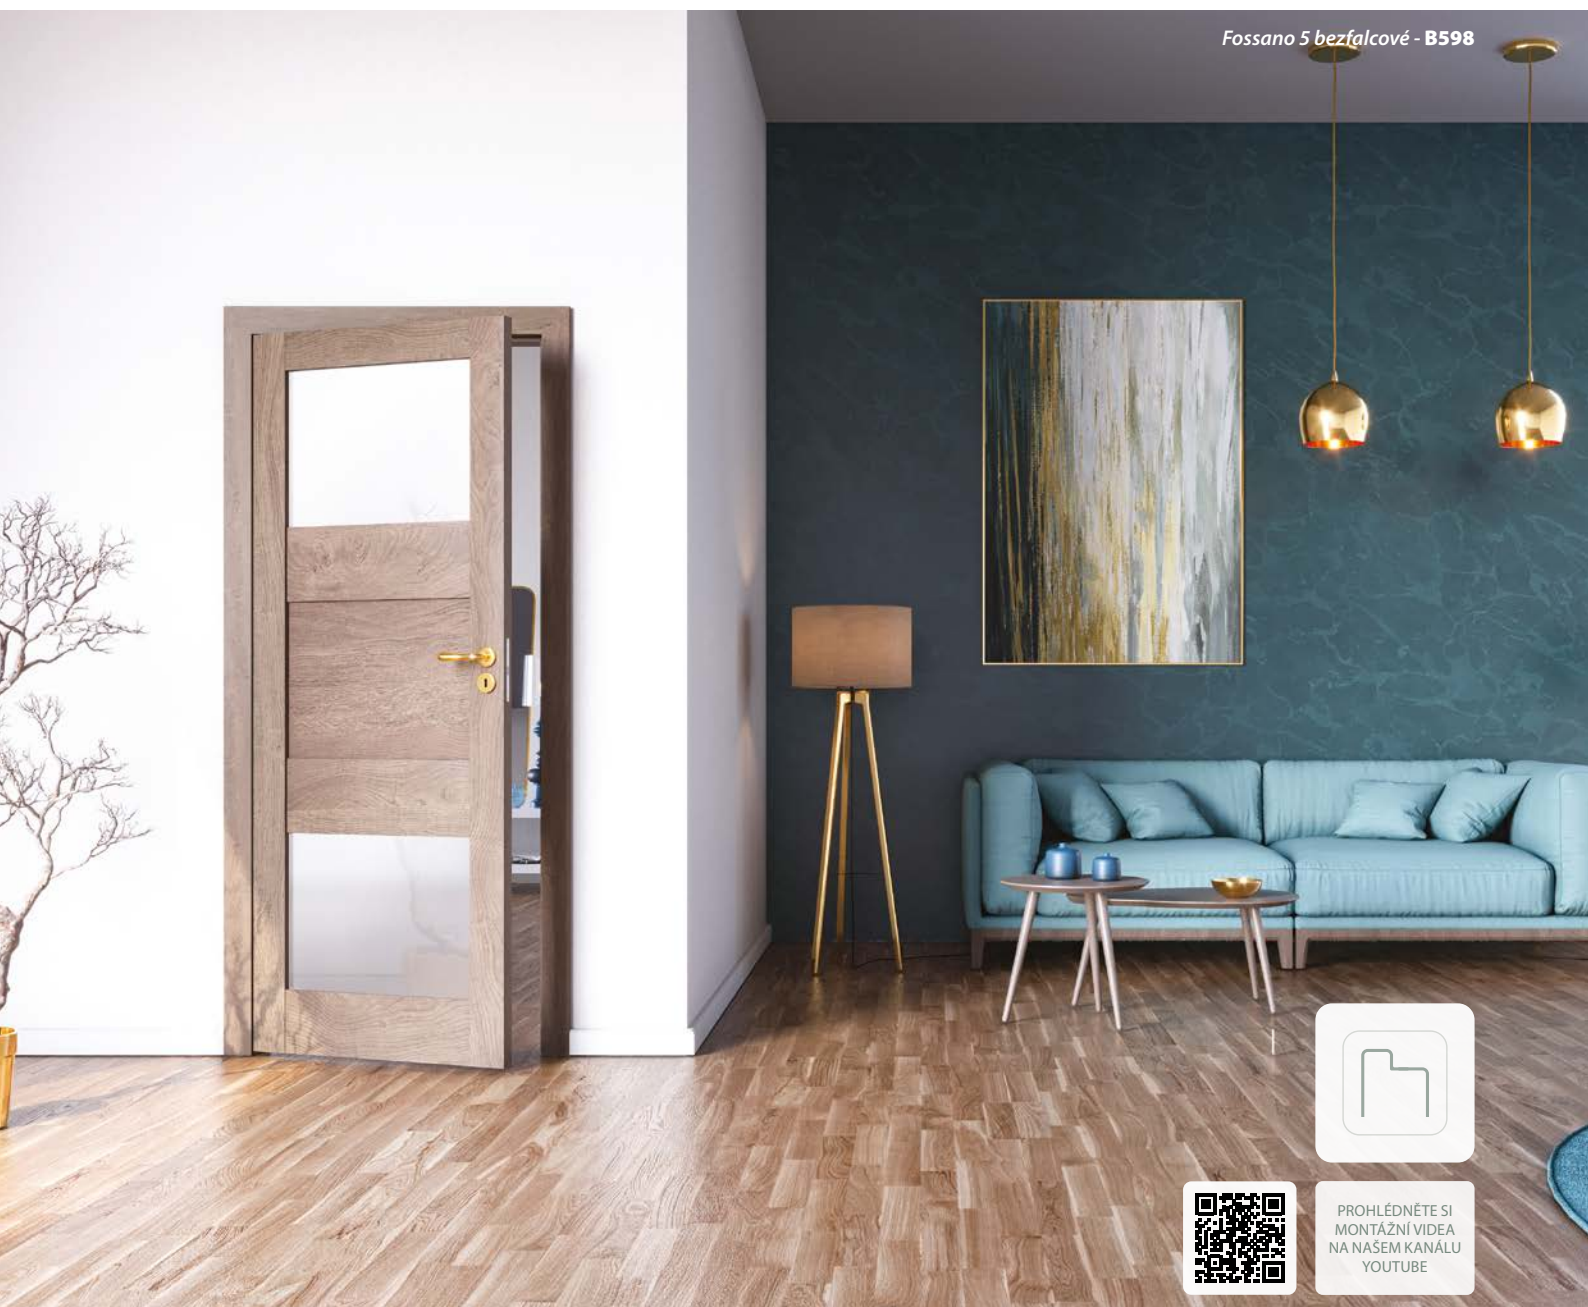

Fossano 5 bezfalcové - B598