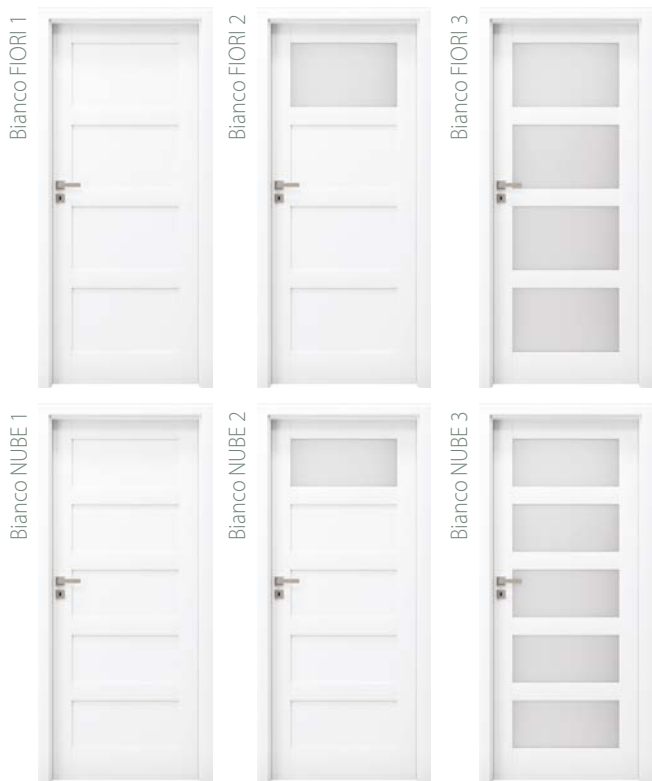

## KONSTRUKCE

- 1 výplňový prvek (v závislosti na modelu):  
kalené sklo – 4 mm  
dveřní panel – 10 mm
- 2 výplňový prvek: dveřní panel – 33 mm
- 3 spodní rám – MDF deska
- 4 svislý rám – MDF deska

- boční hrany a horní hrana jsou fóliované
- svislé hrany křídel jsou zaoblené (info – str 104)
- dvoukřídlové dveře se skládají z falcové části a protifalce (str. 104)
- šířka jednokřídlých dveří: „60“–„100“ / šířka dvoukřídlých dveří: „120“–„200“