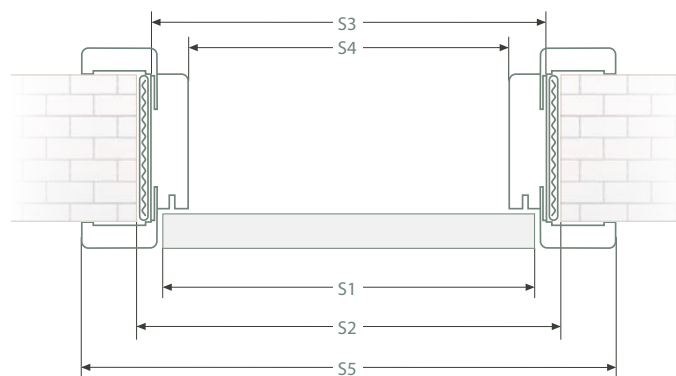

ROZMĚRY

		jednokřídlé dveře (mm)					zhotovení dvoukřídlých dveří (mm)									
		„60“	„70“	„80“	„90“	„100“	„120“	„130“	„140“	„150“	„160“	„170“	„180“	„190“	„200“	
s1	šířka křídla	618	718	818	918	1018	1239	1339	1439	1539	1639	1739	1839	1939	2039	
s2	šířka otvoru ve zdi	674	774	874	974	1074	1294	1394	1494	1594	1694	1794	1894	1994	2094	
s3	vnější šířka zárubně	644	744	844	944	1044	1264	1364	1464	1564	1664	1764	1864	1964	2064	
s4	světla šířka zárubně	600	700	800	900	1000	1220	1320	1420	1520	1620	1720	1820	1920	2020	
s5	šířka překrytí zárubně s obložkou	60 mm [ORS7]	744	844	944	1044	1144	1364	1464	1564	1664	1764	1864	1964	2064	2164
		80 mm [ORS10]	784	884	984	1084	1184	1404	1504	1604	1704	1804	1904	2004	2104	2204
		80 mm [ORS4]														
h1	výška dveřního křídla	1975														
h2	výška otvoru ve zdi	2008														
h3	vnější výška zárubně	1993														
h4	světla výška zárubně	1971														
h5	výška překrytí zárubně s obložkou	60 mm [ORS7]	2043													
		80 mm [ORS10]	2063													
		80 mm [ORS4]