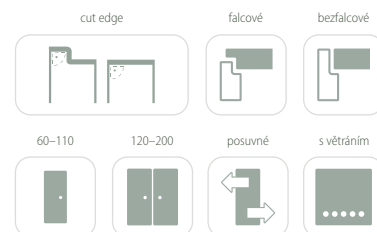

Intarsja srebrna

Intarsja złota

Intarsja czarna

PROHLÉDNĚTE SI
MONTÁŽNÍ VIDEO
NA NAŠEM KANÁLU
YOUTUBE

CENÍK KŘÍDEL

Arteo 1, 2, 5, 6, 7, 9	EUR bez DPH/s DPH	CZK bez DPH/s DPH
ENDURO/PLUS/3D	166,00 / 204,18	4316,00 / 5222,36
LAMINOLACK	192,00 / 236,16	4981,00 / 6027,01
Arteo 3, 4, 8	EUR bez DPH/s DPH	CZK bez DPH/s DPH
ENDURO/PLUS/3D	192,00 / 236,16	4981,00 / 6027,01
LAMINOLACK	218,00 / 268,14	5646,00 / 6831,66

CENA ZA DVEŘNÍ KŘÍDLO BEZ ZÁRUBNĚ A KLIKY

MOŽNOSTI KŘÍDLA

BARVY