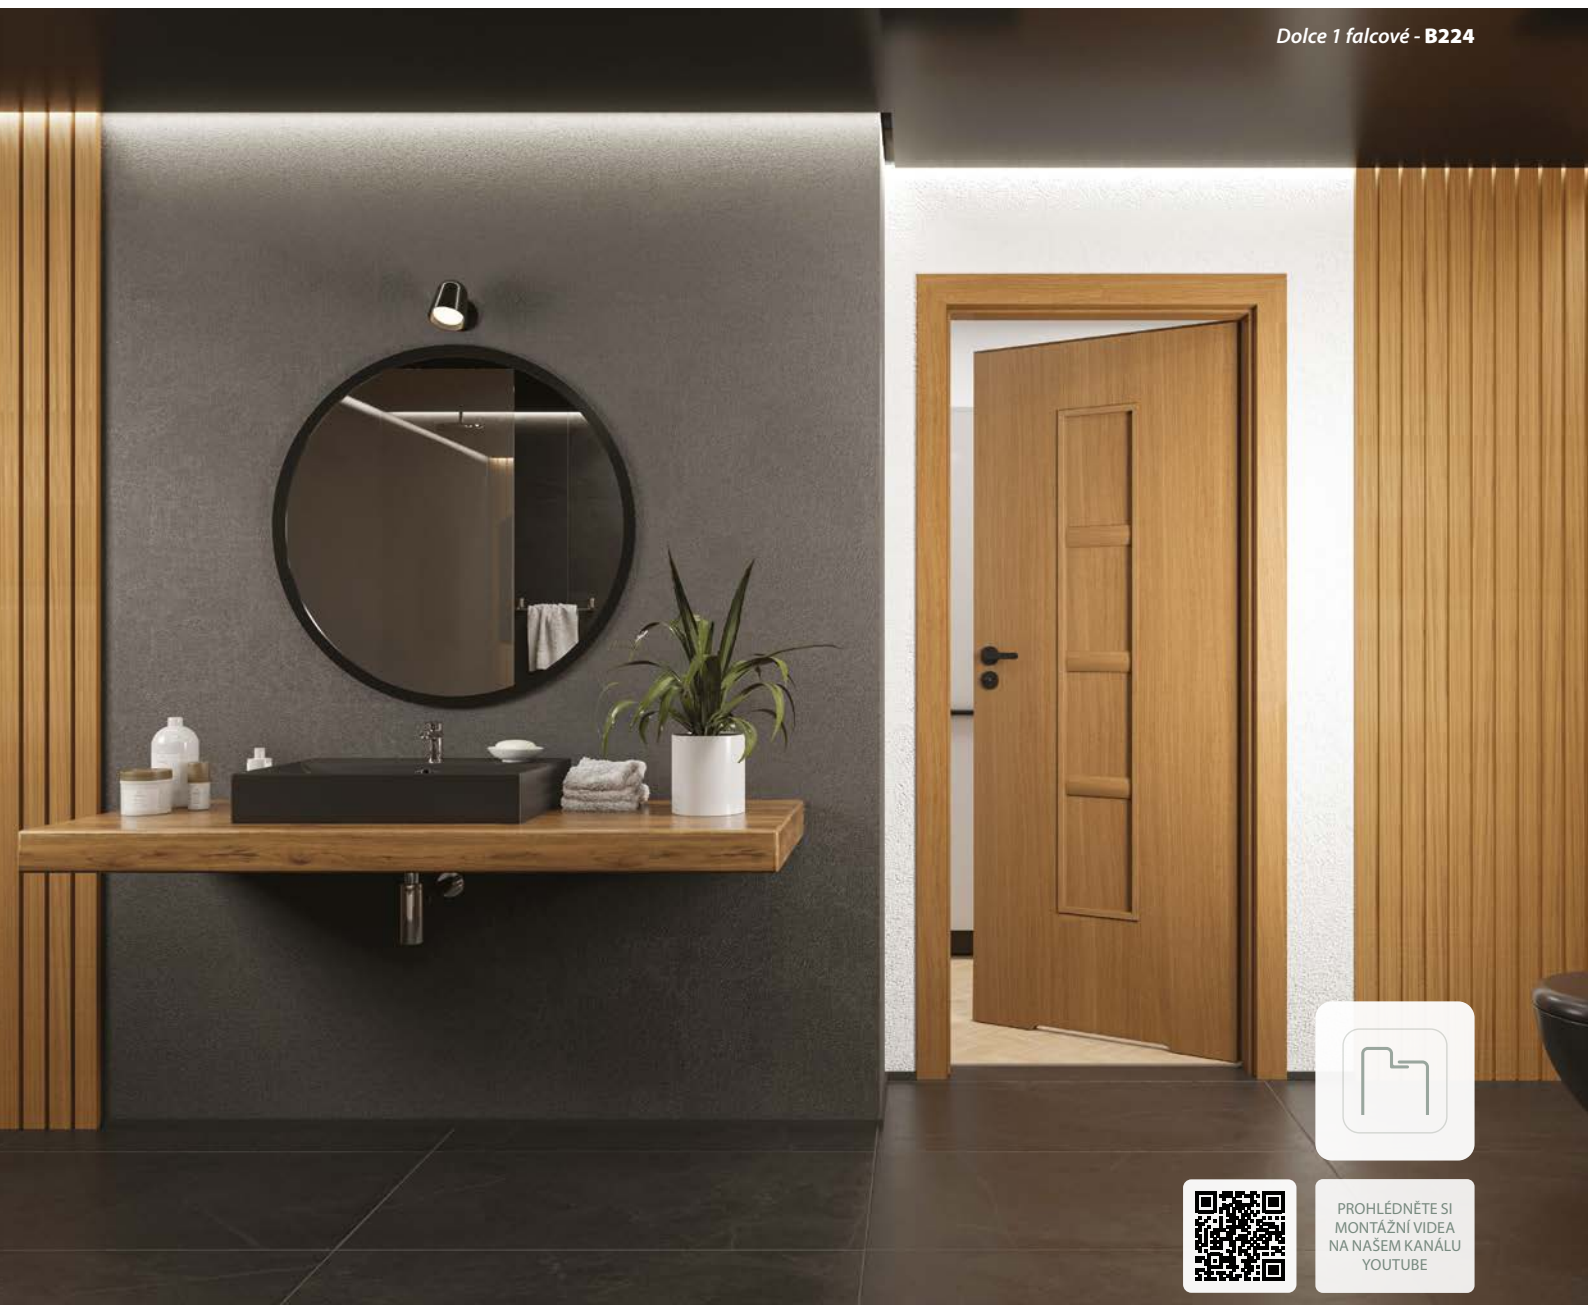

PROHLÉDNĚTE SI
MONTÁŽNÍ VIDEA
NA NAŠEM KANÁLU
YOUTUBE

CENÍK KŘÍDEL

	EUR bez DPH/s DPH	CZK bez DPH/s DPH
ENDURO/PLUS/3D	120,00 / 147,60	3119,00 / 3773,99
ECO-FORNIR	151,00 / 185,73	3917,00 / 4739,57

CENA ZA DVEŘNÍ KŘÍDLO BEZ ZÁRUBNĚ A KLIKY

MOŽNOSTI KŘÍDLA

BARVY