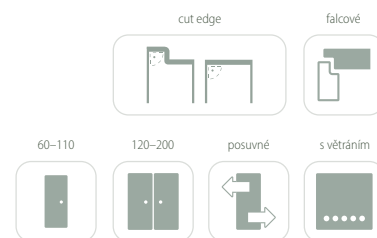

MOŽNOSTI KŘÍDLA