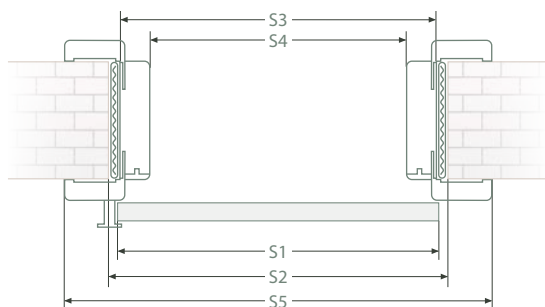

jednokřídlé dveře (mm)					dvoukřídlé dveře (mm)									
		„60“	„70“	„80“	„90“	„100“	„120“	„130“	„140“	„150“	„160“	„170“	„180“	„190“	„200“	
s1	šířka křídla	644	744	844	944	1044	1288	1388	1488	1588	1688	1788	1888	1988	2088	
s2	šířka otvoru ve zdi*	675	775	875	975	1075	1310	1410	1510	1610	1710	1810	1910	2010	2110	
s3	vnější šířka zárubně	645	745	845	945	1045	1280	1380	1480	1580	1680	1780	1880	1980	2080	
s4	světlá šířka zárubně	601	701	801	901	1001	1236	1336	1436	1536	1636	1736	1836	1936	2036	
s5	šířka překrytí zárubně s obložkou	60 mm [ORS3]	745	845	945	1045	1145	1380	1480	1580	1680	1780	1880	1980	2080	2180
		80 mm [ORS9]	785	885	985	1085	1185	1420	1520	1620	1720	1820	1920	2020	2120	2220
h1	výška dveřního křídla	1988														
h2	výška otvoru ve zdi	2008														
h3	vnější výška zárubně	1993														
h4	světlá výška zárubně*	1971														
h5	výška překrytí zárubně s obložkou	60 mm [ORS3]	2043													
		80 mm [ORS9]	2063													

* ROZMĚRY OTVORU VE STĚNĚ PRO VERZI BEZ KRYTÍ JE TŘEBA PROVĚST SHODNĚ S ROZMĚRY KRYTÍ VE SVĚTLOSTI ZÁRUBNĚ

ZÁRUBNĚ

[ORS3] stavební pouzdro s obložkou 60 mm a zarážkou

cena zahrnuje: stavební pouzdro s obložkou 60 mm, zarážku s frézováním a protiplech s hákovým zámkem

[ORS9] stavební pouzdro s obložkou 80 mm a zarážkou

cena zahrnuje: stavební pouzdro s obložkou 80 mm, zarážku s frézováním a protiplech s hákovým zámkem

cena nastavitelné zárubně ORS1
+ 15%

ROZDĚLENÍ KOLEJNIC A GARNÝŽE PODLE ŠÍŘKY SYSTÉMU

šířka křídla	délka garnýže	garnýž - díly	počet kolejnic a profilů	šířka křídla	délka garnýže	garnýž - díly	počet kolejnic a profilů	
„60“	1350 mm	1 díl	1 kolejnice a montážní profily s délkou 2 m	„70“ + „70“ lub „60“ + „80“	3000 mm	2 díly	2 kolejnice a montážní profily s délkou 2 m	
„70“	1550 mm			„70“ + „80“ lub „60“ + „90“	3200 mm			
„80“	1750 mm			„80“ + „80“ lub „70“ + „90“ lub „60“ + „100“	3400 mm			
„90“	1950 mm			„80“ + „90“ lub „70“ + „100“	3600 mm			
„100“	2150 mm	„90“ + „90“ lub „80“ + „100“	3800 mm					
„60“ + „60“	2600 mm	2 díly	2 kolejnice a montážní profily s délkou 2 m	„90“ + „100“	4000 mm			3 kolejnice a montážní profily s délkou 2 m
„60“ + „70“	2800 mm			„100“ + „100“	4200 mm