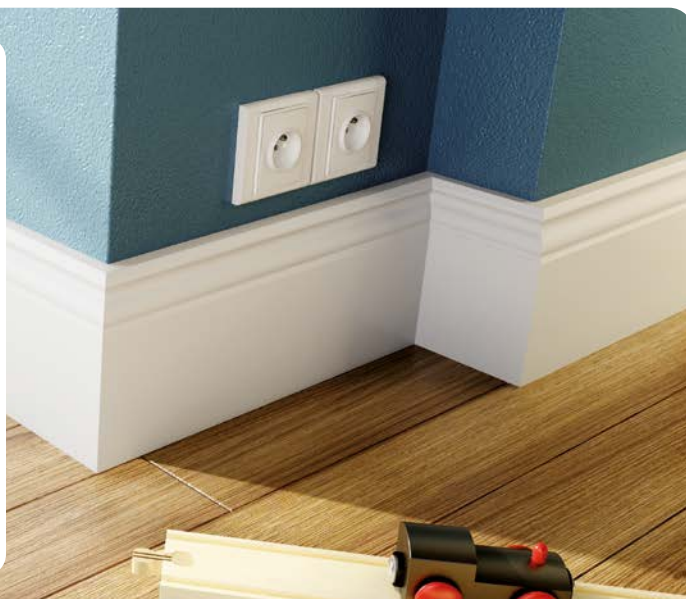

rozměr (mm): **100 x 16 x 2400**

Cena za komplet	EUR bez DPH /s DPH	CZK bez DPH /s DPH
Povrch bílý (pro malování)	8,00 / 9,84	213,00 / 257,73
Povrch ENDURO – bílá B134