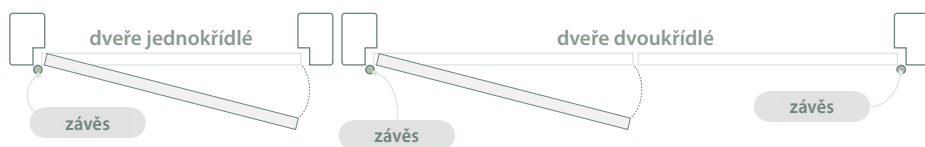

FALCOVÉ A BEZFALCOVÉ DVEŘE

FALCOVÉ DVEŘE

Okraj **falcových dveří** je zakončen falcem (obr. 1), který překrývá zárubni. Takto vyrobené dveře nelicují s rámem.

BEZFALCOVÉ DVEŘE

Hrana **bezfalcových dveří** je jednoduše rovinná. Dveře vyrobené tímto způsobem lícují se zárubní ze strany závěsů. (Obr. 2).

DVEŘE PRAVÉ A LEVÉ

Před nákupem dveří bychom se měli zamyslet nad tím, kterým směrem by se měly otevírat. Z bezpečnostních důvodů koupelnové nebo kuchyňské dveře montujeme tak, aby se otevíraly směrem ven. V ostatních místnostech to závisí na pohodlí uživatelů a uspořádání bytu nebo domu.

Dalším krokem je ujasnit si, jaké dveře potřebujeme: pravé nebo levé. Co to znamená? Jsou-li závěsy namontovány na pravé straně zárubně, znamená to, že potřebujeme dveře pravé, je-li tomu naopak, potřebujeme dveře levé. Než se vydáme do obchodu, musíme si tuto otázku v klidu promyslet a vyhotovit seznam potřebných pravých a levých dveří a pro každé z nich stanovit směr jejich otevírání.

DVEŘE LEVÉ

DVEŘE PRAVÉ

VÝPOČET CENY DVEŘÍ

Ve většině případů jsou uvedené ceny cenami dveřního křídla bez zárubně a kliky (výjimku tvoří křídla: POSUVNÉ SYSTÉMY). Pro výpočet kompletní ceny za celý set je třeba použít následující vzorec:

cena kliky

LEGENDA

Prosím, všimněte si poznámky, které jsou označeny těmito ikonami. Obsahují důležité informace, které se týkají daného modelu dveřního křídla

bezfalcové

falcové

jednokřídlé dveře

dvoukřídlé dveře

posuvné

s větráním

zaoblená hrana

olepování „soft“

olepování „cut edge“