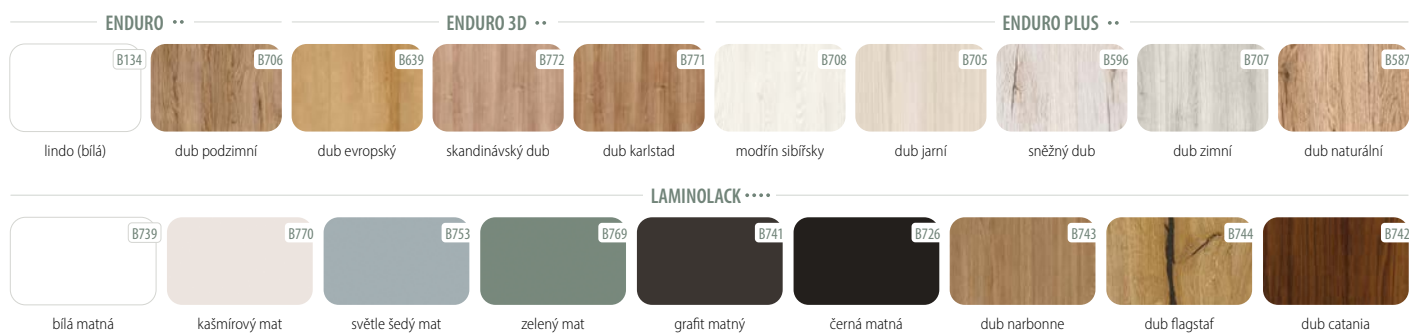

## BARVY

K dispozici pouze jako jednokřídlé dveře