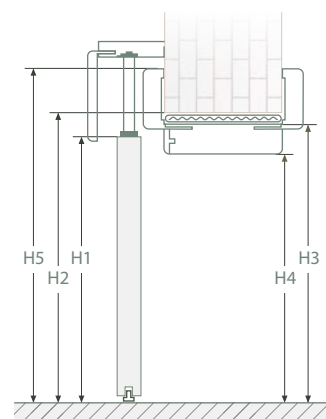

jednokřídlé dveře (mm)					dvoukřídlé dveře (mm)									
		„60“	„70“	„80“	„90“	„100“	„120“	„130“	„140“	„150“	„160“	„170“	„180“	„190“	„200“	
s1	šířka křídla	644	744	844	944	1044	1288	1388	1488	1588	1688	1788	1888	1988	2088	
s2	šířka otvoru ve zdi*	675	775	875	975	1075	1310	1410	1510	1610	1710	1810	1910	2010	2110	
s3	vnější šířka zárubně	645	745	845	945	1045	1280	1380	1480	1580	1680	1780	1880	1980	2080	
s4	světlá šířka zárubně	601	701	801	901	1001	1236	1336	1436	1536	1636	1736	1836	1936	2036	
s5	šířka překrytí zárubně s obložkou	60 mm [ORS3]	745	845	945	1045	1145	1380	1480	1580	1680	1780	1880	1980	2080	2180
		80 mm [ORS9]	785	885	985	1085	1185	1420	1520	1620	1720	1820	1920	2020	2120	2220
h1	výška dveřního křídla	1988														
h2	výška otvoru ve zdi	2008														
h3	vnější výška zárubně	1993														
h4	světlá výška zárubně*	1971														
h5	výška překrytí zárubně s obložkou	60 mm [ORS3]	2043													
		80 mm [ORS9]	2063													

* ROZMĚRY OTVORU VE STĚNĚ PRO VERZI BEZ KRYTÍ JE TŘEBA PROVĚST SHODNĚ S ROZMĚRY KRYTÍ VE SVĚTLOSTI ZÁRUBNĚ

ZÁRUBNĚ

[ORS3] stavební pouzdro s obložkou 60 mm a zarážkou

cena zahrnuje: stavební pouzdro s obložkou 60 mm, zarážku s frézováním a protiplech s hákovým zámkem

[ORS9] stavební pouzdro s obložkou 80 mm a zarážkou

cena zahrnuje: stavební pouzdro s obložkou 80 mm, zarážku s frézováním a protiplech s hákovým zámkem

cena nastavitelné zárubně ORS1
+ 15%

ROZDĚLENÍ KOLEJNIC A GARNÝŽE PODLE ŠÍŘKY SYSTÉMU

šířka křídla	délka garnýže	garnýž - díly	počet kolejnic a profilů	šířka křídla	délka garnýže	garnýž - díly	počet kolejnic a profilů	
„60“	1350 mm	1 díl	1 kolejnice a montážní profily s délkou 2 m	„70“ + „70“ lub „60“ + „80“	3000 mm	2 díly	2 kolejnice a montážní profily s délkou 2 m	
„70“	1550 mm			„70“ + „80“ lub „60“ + „90“	3200 mm			
„80“	1750 mm			„80“ + „80“ lub „70“ + „90“ lub „60“ + „100“	3400 mm			
„90“	1950 mm			„80“ + „90“ lub „70“ + „100“	3600 mm			
„100“	2150 mm	„90“ + „90“ lub „80“ + „100“	3800 mm					
„60“ + „60“	2600 mm	2 díly	2 kolejnice a montážní profily s délkou 2 m	„90“ + „100“	4000 mm			3 kolejnice a montážní profily s délkou 2 m
„60“ + „70“	2800 mm			„100“ + „100“	4200 mm