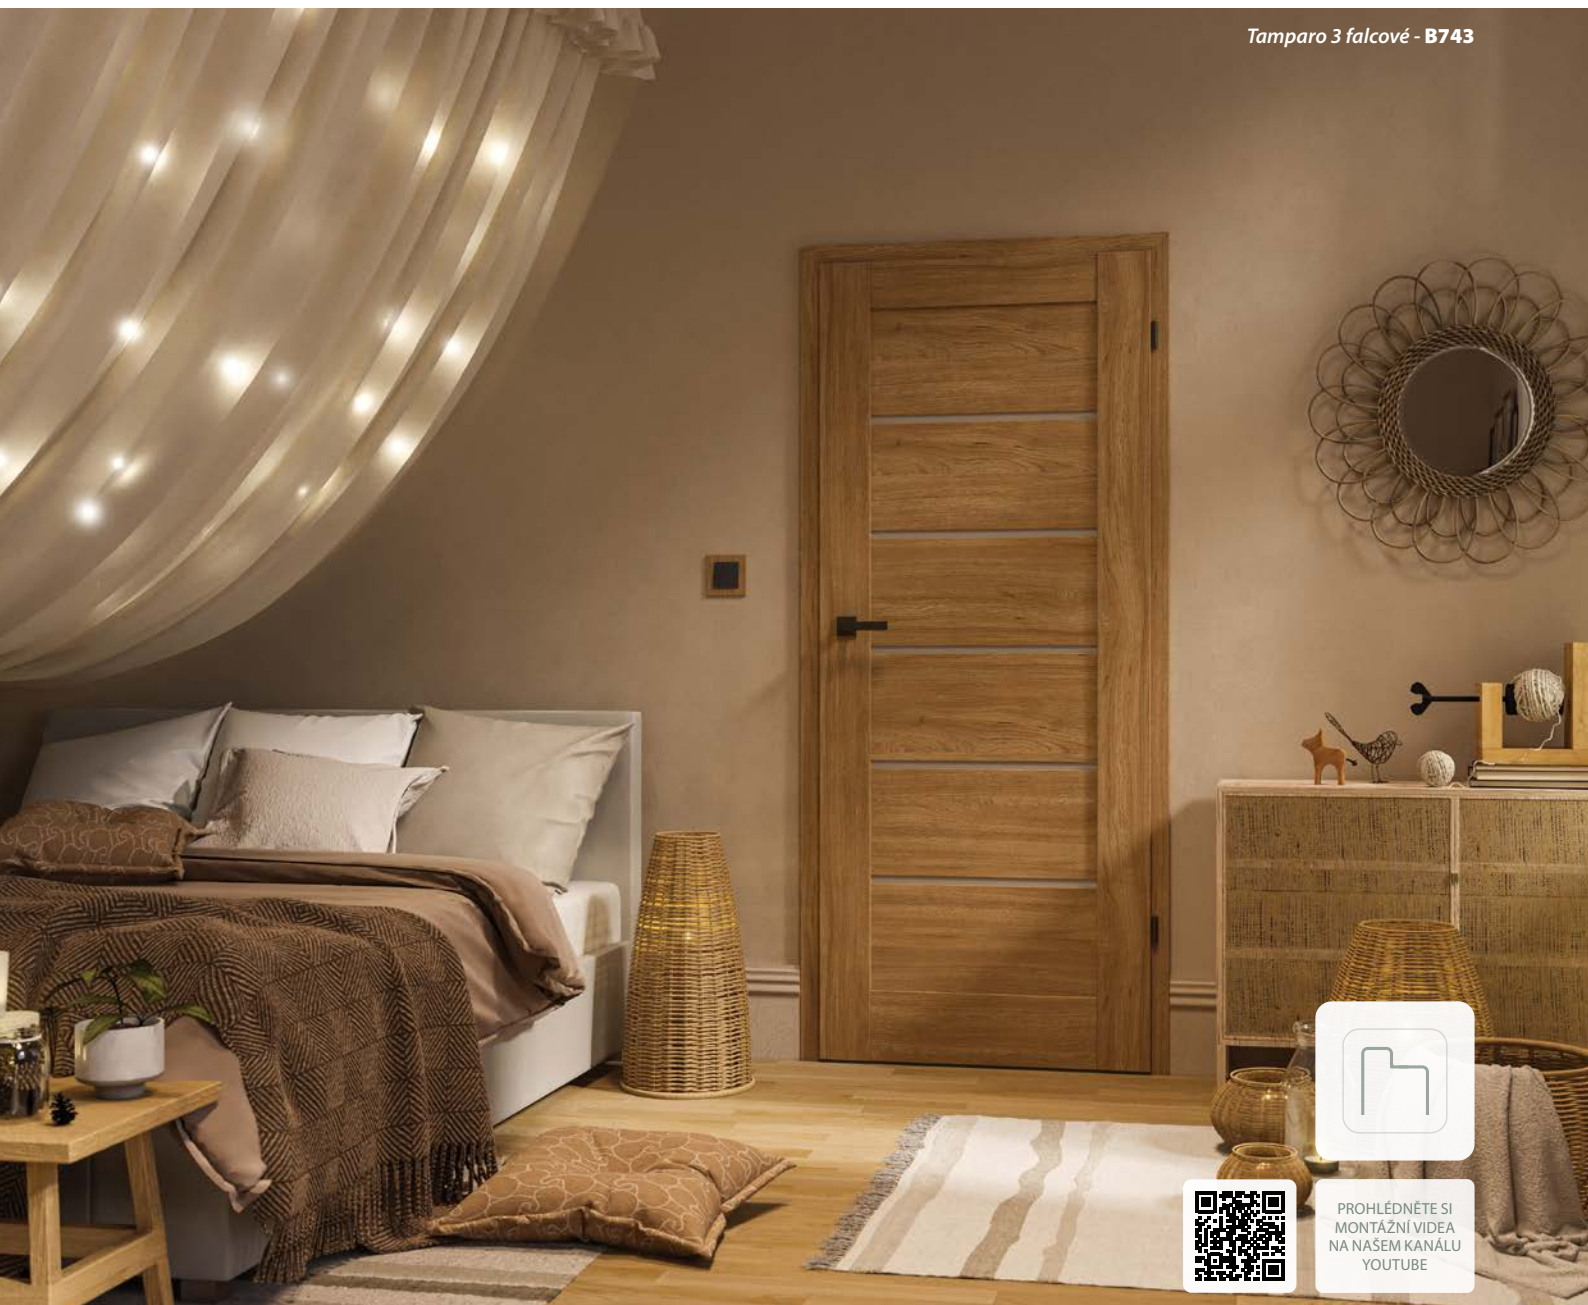

PROHLÉDNĚTE SI
MONTÁŽNÍ VIDEO
NA NAŠEM KANÁLU
YOUTUBE

CENÍK KŘÍDEL

	EUR bez DPH/s DPH	CZK bez DPH/s DPH
ENDURO/PLUS/3D	143,00 / 175,89	3717,00 / 4497,57
ECO-FORNIR/LAMINOLACK	159,00 / 195,57	4116,00 / 4980,36

CENA ZA DVEŘNÍ KŘÍDLO BEZ ZÁRUBNĚ A KLIKY

MOŽNOSTI KŘÍDLA

BARVY